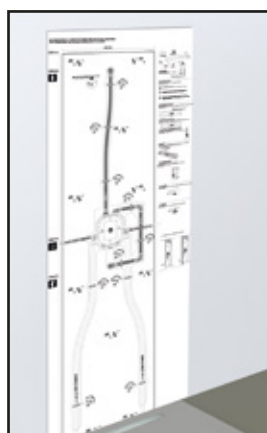

RACCORDER → POSER → ÉTANCHER

1 Gabarit de montage

2 Colliers de serrage

3 Colonne à équiper recoupable

4 Bouchons

5 Chevilles métalliques

6 Colerettes et bande d'étanchéité Natoséc

La colonne à équiper peut se poser ou s'encastrer

POSÉ

ENCASTRÉ

Référence	Désignation
391050	Panodur easy bloc pour boîtier Rapido T grohe sans buse
391051	Panodur easy bloc pour boîtier Rapido T grohe avec buses
391052	Panodur easy bloc pour 1 l Box universal HansGrohe sans buse
391053	Panodur easy bloc pour 1 l Box universal HansGrohe avec buses
391054	Panodur easy bloc pour 3 lbox universal HansGrohe sans buse
391055	Panodur easy bloc pour 3 lbox universal HansGrohe avec buses
391056	Panodur easy bloc pour robinetterie Paini sans buse
391057	Panodur easy bloc pour robinetterie Paini avec buses

Liste des références compatibles sur demande.

1

Fixer le gabarit papier d'aide à la pose sur le mur.

2

Installer la tuyauterie à l'aide des accessoires fournis en suivant le réseau dessiné sur le gabarit papier d'aide à la pose. Tester le réseau.