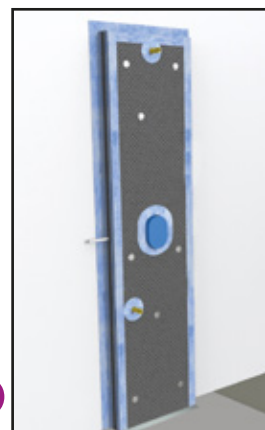

EASY BLOC

Système à poser pour robinetterie de douche à encastrer

...Permet l'installation simple et rapide d'un système de mitigeur encastré avec pomme de tête, douchette.

Livré complet avec accessoires de pose dans un seul carton

3

Supprimer le gabarit papier et positionner la colonne à équiper avec les réservations intégrées face au réseau.

4.

Plaquer et fixer la colonne à l'aide des chevilles métalliques à frapper et d'un mortier colle.

5

Visser les bouchons de protection sur chaque sorties du réseau.

6

Sceller chaque sorties et réaliser l'étanchéité à l'aide des collerettes et de la bande d'étanchéité fournis.

361 Boulevard Mireille Lauze 13011 Marseille France
Tél : (33) 04 91 80 15 60 - Fax : (33) 04 91 79 42 61
www.lazer.fr