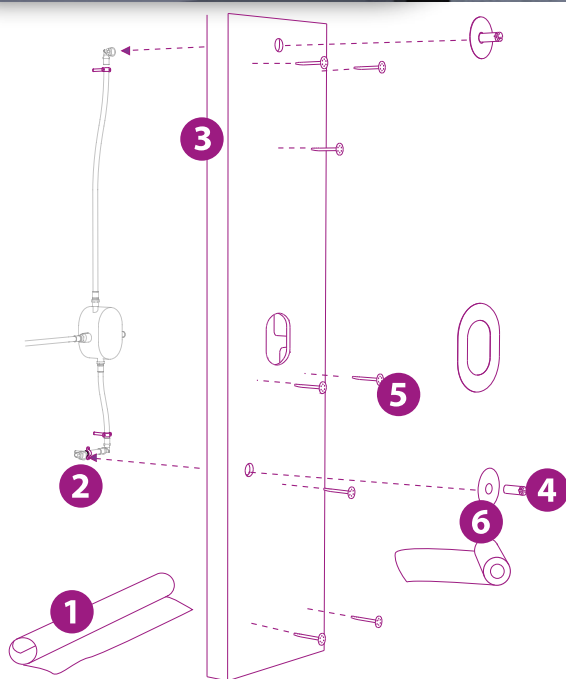

EASY BLOC

Système à poser pour robinetterie de douche à encastrer

...Permet l'installation simple et rapide d'un système de mitigeur encastré avec pomme de tête, douchette.

Livré complet avec accessoires de pose dans un seul carton

POINTS FORTS

- Avec des réservations intégrées prêtes à être équipées de tuyauteries.
- Évite des saignées dans le mur existant
- Étanchéité garantie
- Pose rapide avec gabarit
- Buses hydromassantes en option

RACCORDER → POSER → ÉTANCHER

1 Gabarit de montage

2 Colliers de serrage

3 Colonne à équiper recoupable

4 Bouchons

5 Chevilles métalliques

6 Colerettes et bande d'étanchéité Natoséc

La colonne à équiper peut se poser ou s'encastrer

POSÉ

ENCASTRÉ

Référence	Désignation
391050	Panodur easy bloc pour boîtier Rapido T grohe sans buse
391051	Panodur easy bloc pour boîtier Rapido T grohe avec buses
391052	Panodur easy bloc pour 1 l Box universal HansGrohe sans buse
391053	Panodur easy bloc pour 1 l Box universal HansGrohe avec buses
391054	Panodur easy bloc pour 3 lbox universal HansGrohe sans buse
391055	Panodur easy bloc pour 3 lbox universal HansGrohe avec buses
391056	Panodur easy bloc pour robinetterie Paini sans buse
391057	Panodur easy bloc pour robinetterie Paini avec buses