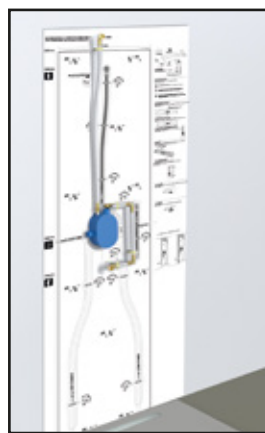

EASY BLOC

Système à poser pour robinetterie de douche à encastrer

...Permet l'installation simple et rapide d'un système de mitigeur encastré avec pomme de tête, douchette.

Livré complet avec accessoires de pose dans un seul carton

RACCORDER → POSER → ÉTANCHER

1 Gabarit de montage

2 Colliers de serrage

3 Colonne à équiper recoupable

4 Bouchons

5 Chevilles métalliques

6 Colerettes et bande d'étanchéité Natoséc

La colonne à équiper peut se poser ou s'encastrer

POSÉ

ENCASTRÉ

Référence	Désignation
391050	Panodur easy bloc pour boîtier Rapido T grohe sans buse
391051	Panodur easy bloc pour boîtier Rapido T grohe avec buses
391052	Panodur easy bloc pour 1 l Box universal HansGrohe sans buse
391053	Panodur easy bloc pour 1 l Box universal HansGrohe avec buses
391054	Panodur easy bloc pour 3 lbox universal HansGrohe sans buse
391055	Panodur easy bloc pour 3 lbox universal HansGrohe avec buses
391056	Panodur easy bloc pour robinetterie Paini sans buse
391057	Panodur easy bloc pour robinetterie Paini avec buses

Liste des références compatibles sur demande.

1

Fixer le gabarit papier d'aide à la pose sur le mur.

2

Installer la tuyauterie à l'aide des accessoires fournis en suivant le réseau dessiné sur le gabarit papier d'aide à la pose. Tester le réseau.