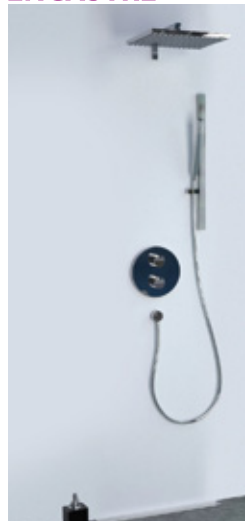

EASY BLOC

Système à poser pour robinetterie de douche à encastrer

...Permet l'installation simple et rapide d'un système de mitigeur encastré avec pomme de tête, douchette.

Livré complet avec accessoires de pose dans un seul carton

POINTS FORTS

- Avec des réservations intégrées prêtes à être équipées de tuyauteries.
- Évite des saignées dans le mur existant
- Étanchéité garantie
- Pose rapide avec gabarit
- Buses hydromassantes en option

RACCORDER → POSER → ÉTANCHER

1 Gabarit de montage

2 Colliers de serrage

3 Colonne à équiper recoupable

4 Bouchons

5 Chevilles métalliques

6 Colerettes et bande d'étanchéité Natoséc

La colonne à équiper peut se poser ou s'encastrer

POSÉ

ENCASTRÉ

Référence	Désignation
391050	Panodur easy bloc pour boîtier Rapido T grohe sans buse
391051	Panodur easy bloc pour boîtier Rapido T grohe avec buses
391052	Panodur easy bloc pour 1 l Box universal HansGrohe sans buse
391053	Panodur easy bloc pour 1 l Box universal HansGrohe avec buses
391054	Panodur easy bloc pour 3 lbox universal HansGrohe sans buse
391055	Panodur easy bloc pour 3 lbox universal HansGrohe avec buses
391056	Panodur easy bloc pour robinetterie Paini sans buse
391057	Panodur easy bloc pour robinetterie Paini avec buses