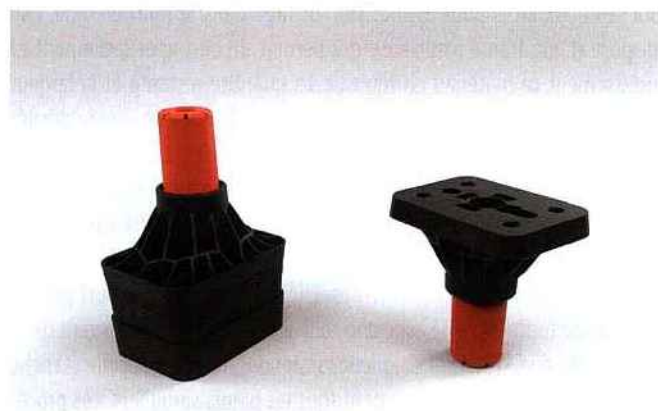

Lazer

Pour poser rapidement tous les types de receveurs ou bacs à douche extra-plats, Lazer lance Stabilifast, un pied auto-réglable. Grâce à son ingénieux système de vérin intégré, il permet une mise à niveau automatique au dixième de millimètre près. L'installateur n'a ainsi plus à se contorsionner pour de fastidieuses opérations de mises à niveau pas toujours optimales. Ce produit breveté a été conçu par le bureau d'études de Lazer, en collaboration avec de nombreux installateurs. Rapide, ergonomique et universel, il s'adapte à tous les chantiers, toutes les hauteurs de bonde, tous les types de receveurs de douche, extra-plats ou plus épais, encastrés ou posés... et à tous les matériaux, céramique, résine, polyester, pierre naturelle...