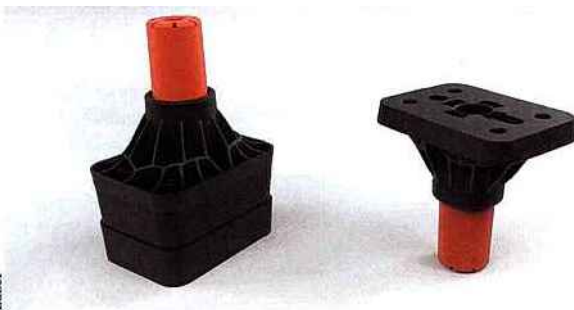

Pour les receveurs, l'innovation passe par les pieds

Lazer

Stabilifast

par Lazer

Les plus

- Un produit compatible avec tous les receveurs du marché
- Une pose facilitée, avec une grande précision

Commercialisation

- Juin 2017

Pour les bacs surélevés ou encastrés, Lazer lance Stabilifast. Ce produit auto-réglable à vérin intégré autorise la mise à niveau automatique, avec une précision au dixième de millimètre. Cette innovation, dont l'un des avantages est sa compatibilité avec l'ensemble des receveurs et des bondes du marché, permet d'éviter les poses compliquées lors du travail dans des endroits difficilement accessibles. Un plus pour les installateurs.

Stabilifast se présente sous forme d'un coffret complet, comprenant six pieds, six rehausseuses empilables, quatre

cales périphériques et une cartouche de résine Stabilifast, à injecter dans les pieds avant le positionnement du receveur. Société marseillaise spécialiste du sanitaire créée en 1982, Lazer met en place, pour la commercialisation de son innovation, un box palettes spécifique, avec une vidéo de démonstration accessible sur YouTube.