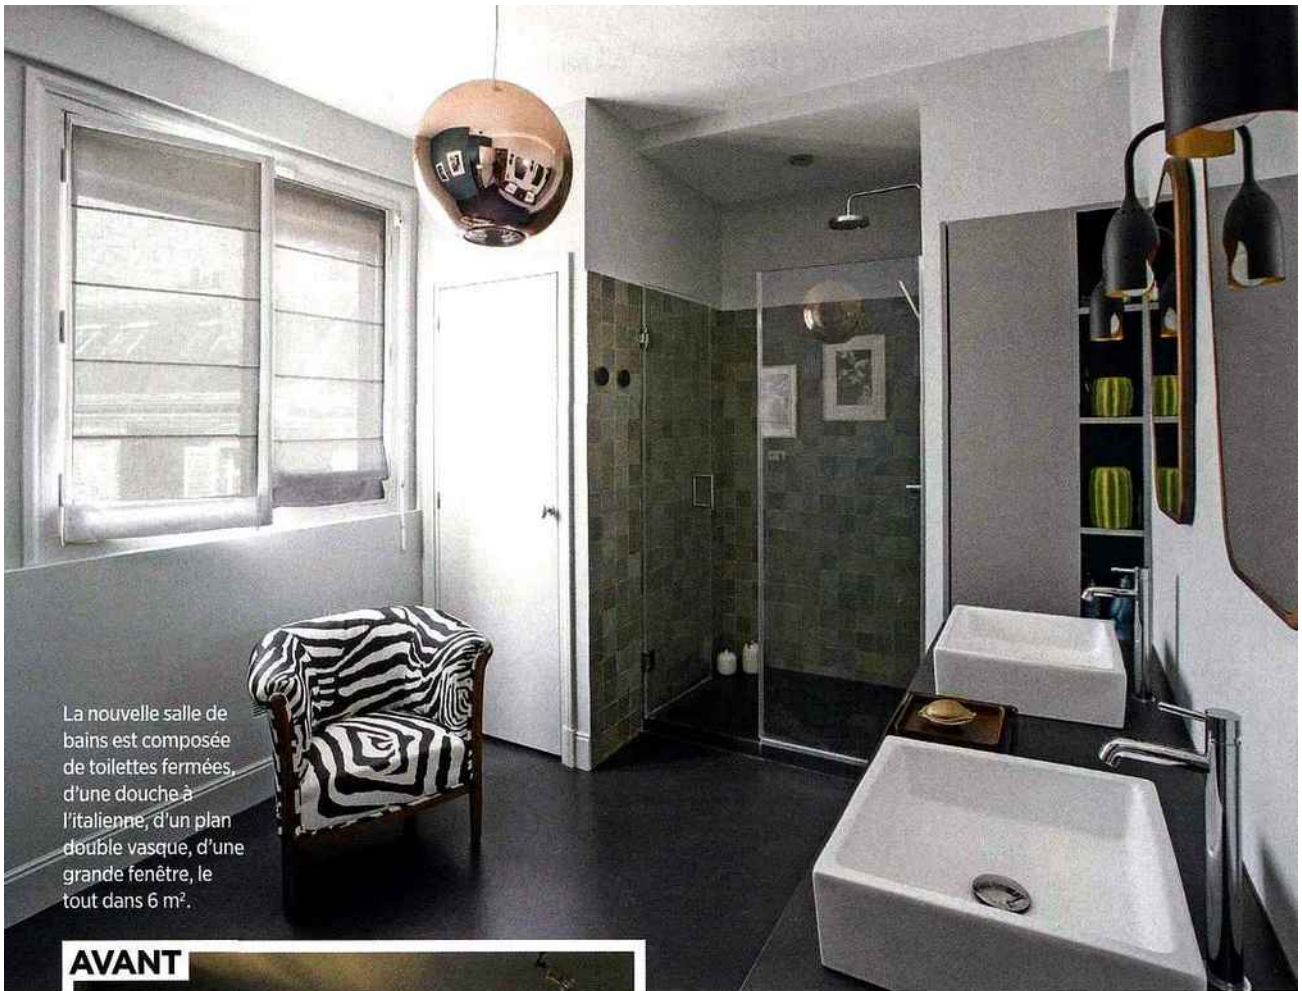

Nous sommes avec vous partout ! Retrouvez-nous sur maisoncreative.com

La salle de bains, un espace de quiétude et de bien-être

Transformer, concevoir, aménager...

AVANT-APRÈS

Changement de territoire

Dans les immeubles haussmanniens, la cuisine est souvent au fond de l'appartement, comme ici chez Claire et Jérôme. Pour répondre à un mode de vie plus moderne, l'architecte d'intérieur Caroline Andréoni a dû inverser la donne pour remplacer cette pièce par une lumineuse salle de bains.

PAR SANDRINE DE BRUYNE - PHOTOS THOMAS BÉRON.

SHOPPING. Bougies perroquet et cactus, Bougie La Française. Miroirs, Maison Sarah Lavoine. Appliques noires « Tournebrique », 181 € l'unité, Tsé & Tsé Associées. Colonne de douche, Grohe. Carrelage « Zelliges », à partir de 131 €/m², Emery & Cie.

La nouvelle salle de bains est composée de toilettes fermées, d'une douche à l'italienne, d'un plan double vasque, d'une grande fenêtre, le tout dans 6 m².

AVANT

APRÈS RÉNOVATION SUR MESURE

Le souhait du jeune couple était de pouvoir bénéficier d'une douche spacieuse avec un sol en béton couvrant toute la surface de la pièce, sans aucune démarcation. Le meuble suspendu et une fine colonne de rangement ont été dessinés sur mesure et réalisés par un menuisier.

SHOPPING. Vasques + robinets, masaldebain.com. Suspension, Tom Dixon. Plateau en bois, ComingB.

APRÈS DU BÉTON SUR TOUTE LA LIGNE

Caroline a optimisé l'usage du béton en recouvrant également le plan du meuble double vasque (Arrow bâtiment). Pour réveiller cette douceur grise, un mur turquoise vardo, peinture satinée de chez Farrow & Ball, recouvre le mur qui mène au couloir illustré de cadres multicolores.