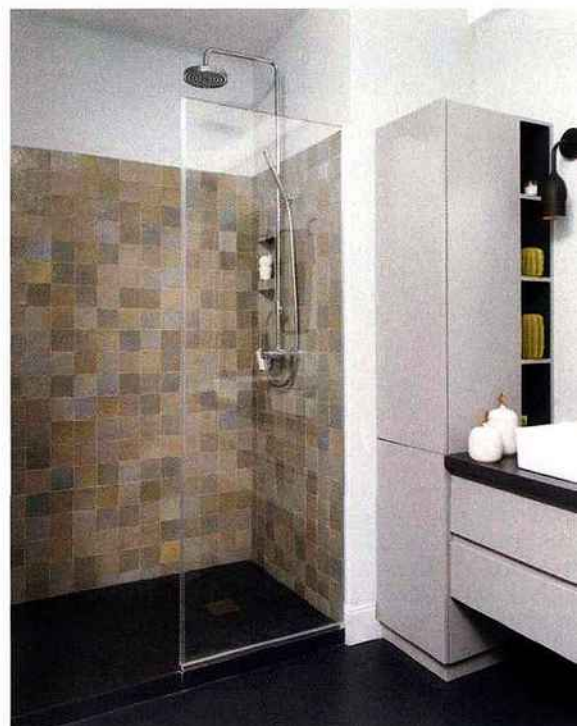

Nous sommes avec vous partout ! Retrouvez-nous sur maisoncreative.com

La salle de bains, un espace de quiétude et de bien-être

Transformer, concevoir, aménager...

AVANT-APRÈS

Changement de territoire

Dans les immeubles haussmanniens, la cuisine est souvent au fond de l'appartement, comme ici chez Claire et Jérôme. Pour répondre à un mode de vie plus moderne, l'architecte d'intérieur Caroline Andréoni a dû inverser la donne pour remplacer cette pièce par une lumineuse salle de bains.

PAR SANDRINE DE BRUYNE - PHOTOS THOMAS BÉRON.

SHOPPING. Bougies perroquet et cactus, Bougie La Française. Miroirs, Maison Sarah Lavoine. Appliques noires « Tournebrique », 181 € l'unité, Tsé & Tsé Associées. Colonne de douche, Grohe. Carrelage « Zelliges », à partir de 131 €/m², Emery & Cie.

La nouvelle salle de bains est composée de toilettes fermées, d'une douche à l'italienne, d'un plan double vasque, d'une grande fenêtre, le tout dans 6 m².

AVANT

APRÈS RÉNOVATION SUR MESURE

Le souhait du jeune couple était de pouvoir bénéficier d'une douche spacieuse avec un sol en béton couvrant toute la surface de la pièce, sans aucune démarcation. Le meuble suspendu et une fine colonne de rangement ont été dessinés sur mesure et réalisés par un menuisier.

SHOPPING. Vasques + robinets, masaldebain.com. Suspension, Tom Dixon. Plateau en bois, ComingB.

APRÈS DU BÉTON SUR TOUTE LA LIGNE

Caroline a optimisé l'usage du béton en recouvrant également le plan du meuble double vasque (Arrow bâtiment). Pour réveiller cette douceur grise, un mur turquoise vardo, peinture satinée de chez Farrow & Ball, recouvre le mur qui mène au couloir illustré de cadres multicolores.