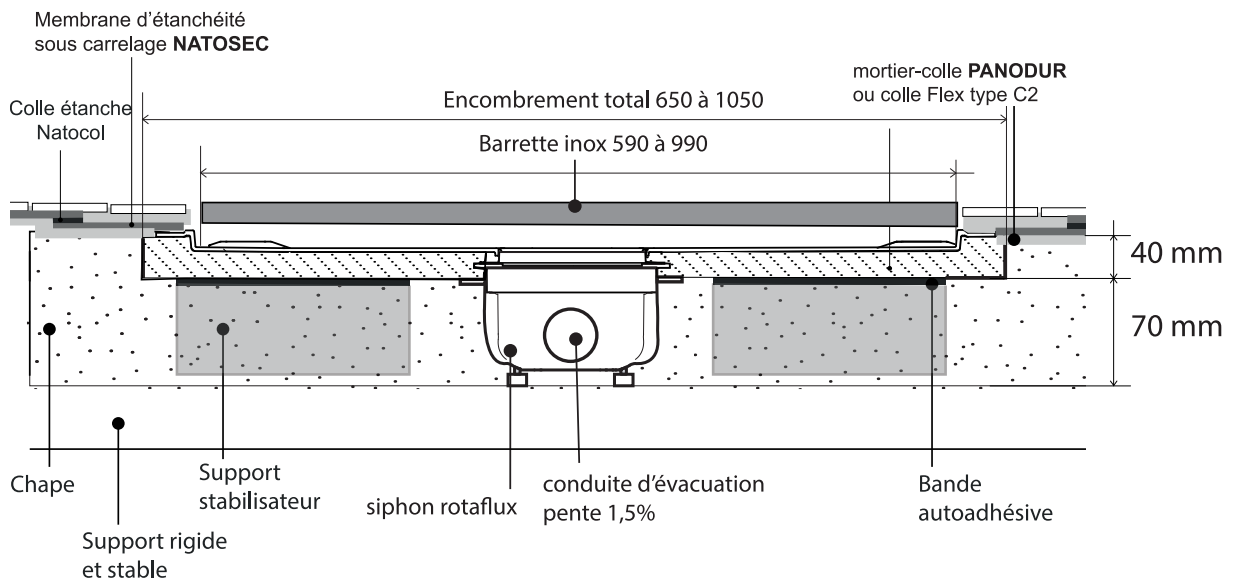

# POSE D'UN SIPHON DE SOL ROTAFLEX NATOSEC LINÉAL

Réf. 325053   Réf. 325056   Réf. 325059   Réf. 325062   Réf. 325106  
 Réf. 325054   Réf. 325057   Réf. 325060   Réf. 325104   Réf. 325107  
 Réf. 325054   Réf. 325058   Réf. 325061   Réf. 325105

Natosec Sol et Mur