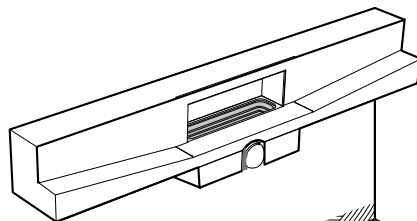

# POSE D'UN SIPHON VERTIS DROIT AVEC SON SOL PANODUR

Réf. 340070  
 Réf. 340071  
 Réf. 340072  
 Réf. 340073

Réf. 340055  
 Réf. 340056  
 Réf. 340057

Sol Panodur tripente pour  
 Vertis droit

## Types de poses :

NOT\_PANODUR\_vertis\_droit-ind 00

**LAZER**  
 361, bd Mireille Lauze 13011 Marseille - France  
 Tél. (33) 04 91 80 15 60 - Fax (33) 04 91 79 42 61  
 E-mail info@lazer.fr  
 www.lazer.fr