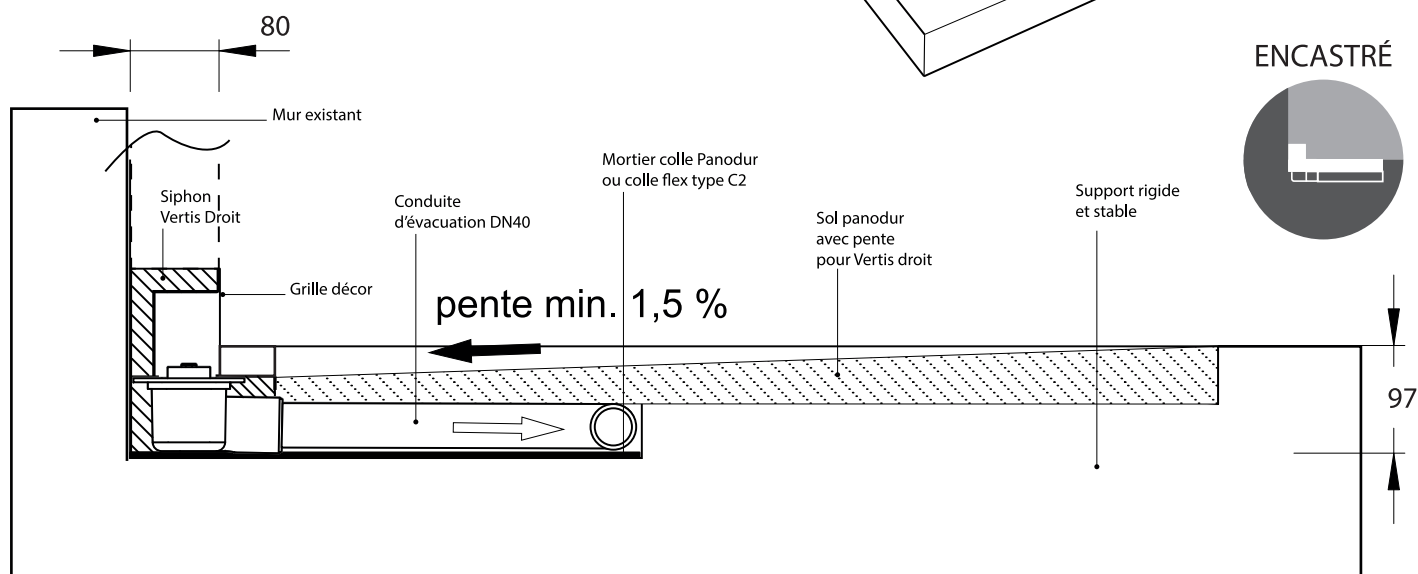

# POSE D'UN SIPHON VERTIS DROIT AVEC SON SOL PANODUR

Réf. 340070  
 Réf. 340071  
 Réf. 340072  
 Réf. 340073

Réf. 340055  
 Réf. 340056  
 Réf. 340057

Sol Panodur tripente pour  
 Vertis droit

## Types de poses :

NOT\_PANODUR\_vertis\_droit-ind 00

**LAZER**  
 361, bd Mireille Lauze 13011 Marseille - France  
 Tél. (33) 04 91 80 15 60 - Fax (33) 04 91 79 42 61  
 E-mail info@lazer.fr  
 www.lazer.fr