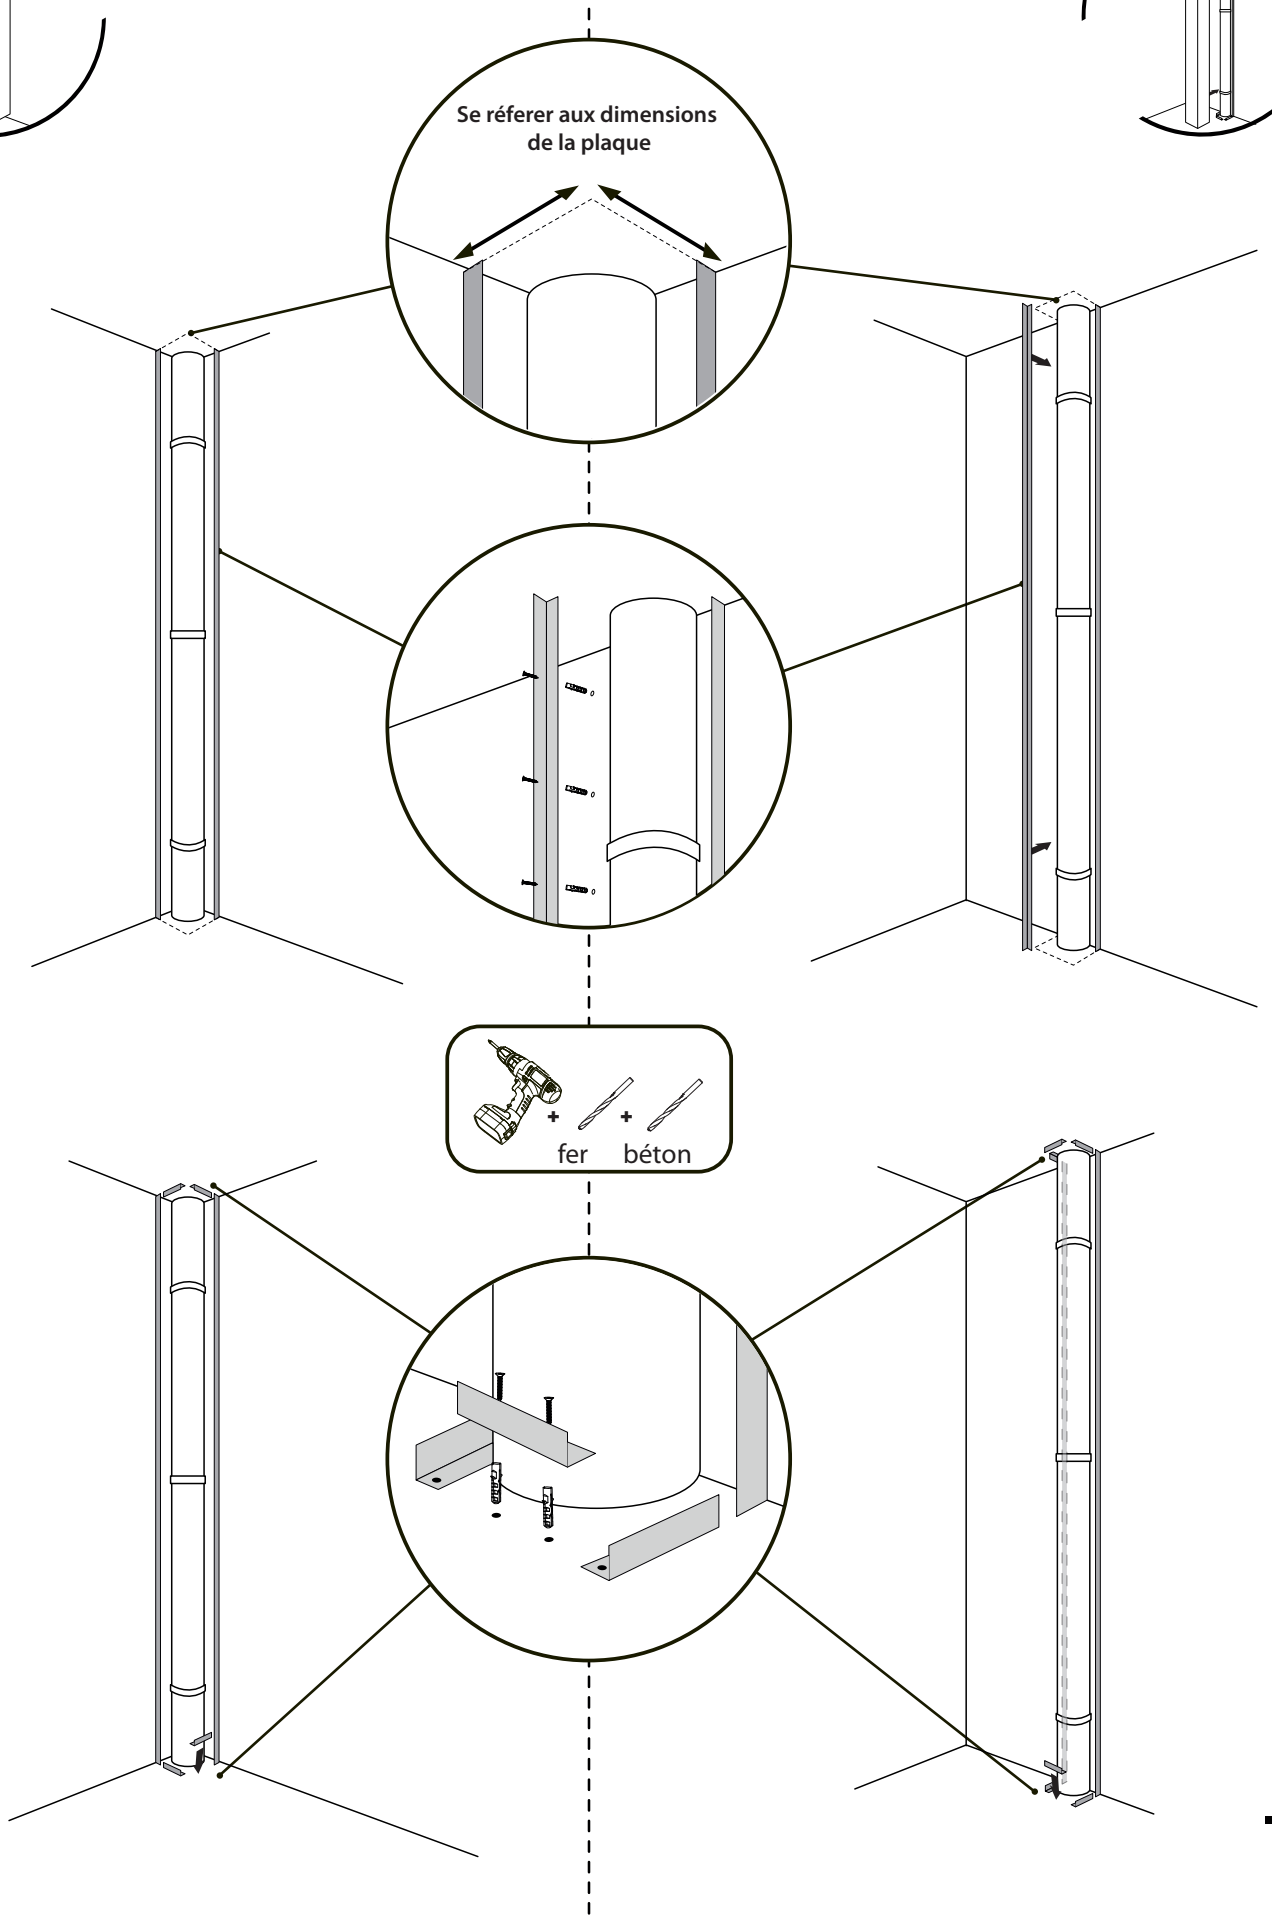

Pose d'un cache tuyau Décofast

NOT_DECO_Decofast_cache-tuyau-ind01

LAZER
 361, bd Mireille Lauze 13011 Marseille - France
 Tél. (33) 04 91 80 15 60 - Fax (33) 04 91 79 42 61
 E-mail info@lazer.fr
 www.lazer.fr

1

2

3

4

Réaliser un joint de propreté

5