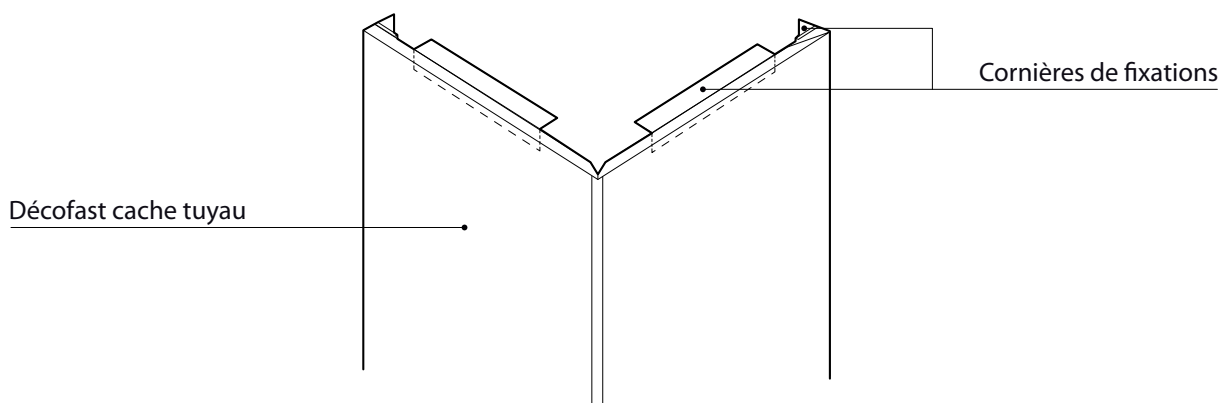

Pose d'un cache tuyau Décofast

NOT_DECO_Decofast_cache-tuyau-ind01

LAZER
 361, bd Mireille Lauze 13011 Marseille - France
 Tél. (33) 04 91 80 15 60 - Fax (33) 04 91 79 42 61
 E-mail info@lazer.fr
 www.lazer.fr