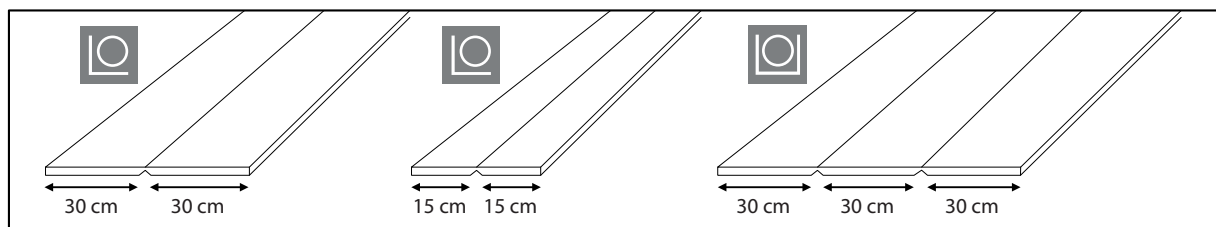

Pose d'un cache tuyau Décofast

NOT_DECO_Decofast_cache-tuyau-ind01

LAZER
 361, bd Mireille Lauze 13011 Marseille - France
 Tél. (33) 04 91 80 15 60 - Fax (33) 04 91 79 42 61
 E-mail info@lazer.fr
 www.lazer.fr