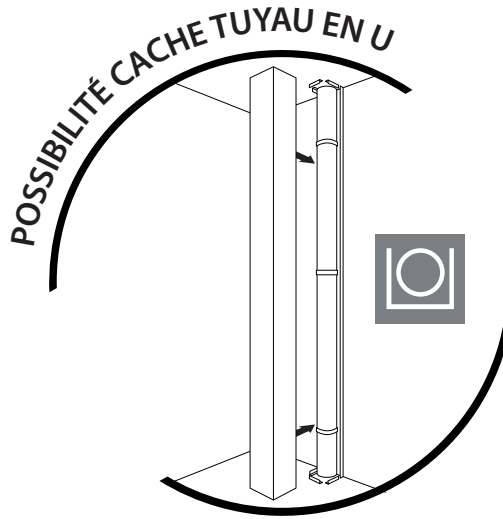

Pose d'un cache tuyau Décofast

NOT_DECO_Decofast_cache-tuyau-ind01

LAZER
 361, bd Mireille Lauze 13011 Marseille - France
 Tél. (33) 04 91 80 15 60 - Fax (33) 04 91 79 42 61
 E-mail info@lazer.fr
 www.lazer.fr