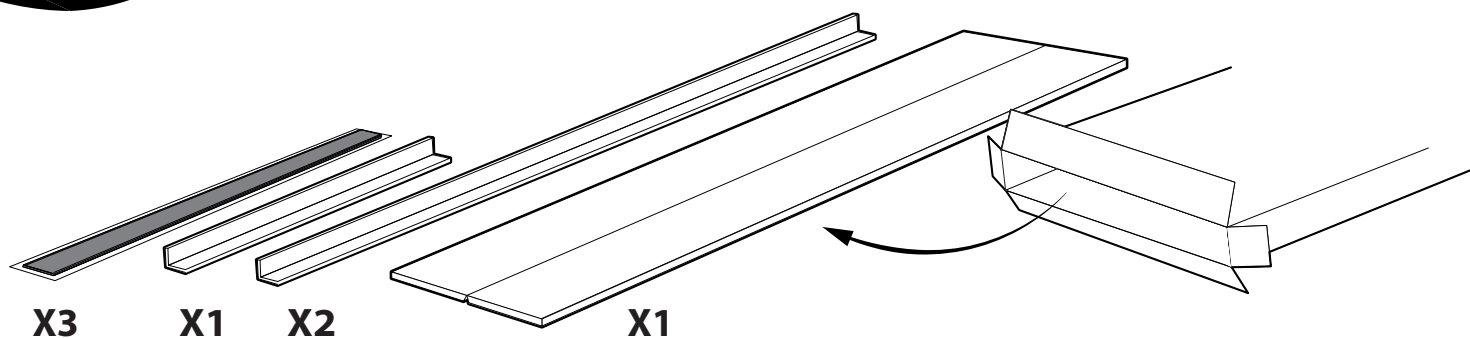

Pose d'un cache tuyau Décofast

NOT_DECO_Decofast_cache-tuyau-ind01

LAZER
 361, bd Mireille Lauze 13011 Marseille - France
 Tél. (33) 04 91 80 15 60 - Fax (33) 04 91 79 42 61
 E-mail info@lazer.fr
 www.lazer.fr