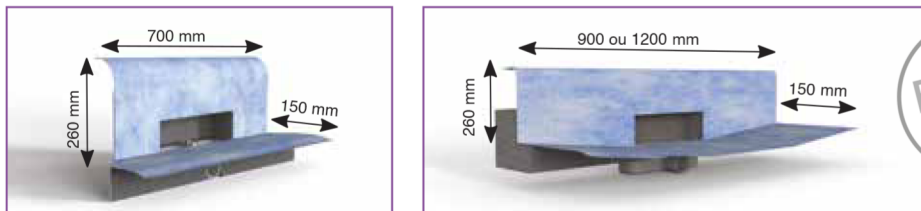

NATOSEC DOUCHE VERTIS

Natosec Vertis angle

Natosec Vertis