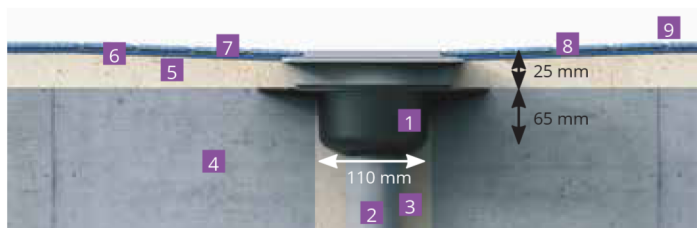

SIPHON ROTAFLEX À SORTIE VERTICALE

1. Siphon de sol Rotaflux
2. Tube PVC DN50
3. Scellement
4. Dalle
5. Chape
6. Colle Panodur
7. Natosec
8. Colle Panodur
9. Carrelage

Existe également en sortie horizontale

1 RÉSERVER

2 POSER

3 ÉTANCHER

4 CARRELER

LES PRODUITS NÉCESSAIRES :

- 1 siphon de sol Natosec au choix
- 1 natte d'étanchéité Natosec
- 1 sac de mortier colle (réf 290369)
- OU
- 1 kit de douche Natosec Classic
- 1 colle étanche Natocol

Existe également en kit

NATOSEC DOUCHE LINÉAL AVEC ÉCOULEMENT LINÉAIRE

Pour la réalisation de votre douche de plain pied. Une natte d'étanchéité et un siphon de sol avec écoulement linéaire.