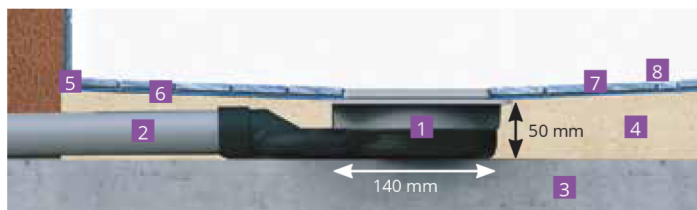

NATOSEC POUR LA RÉALISATION DE VOTRE DOUCHE A L'ITALIENNE

NATOSEC DOUCHE CLASSIC

Pour la réalisation de votre douche de plain pied. Une natte d'étanchéité de 500 x 500 et un siphon de sol avec grille carrée.

SIPHON ROTASLIM EXTRA PLAT SORTIE HORIZONTALE

1. Siphon de sol Rotaflux
2. Tube PVC DN40
3. Dalle
4. Chape
5. Colle Panodur
6. Natosec
7. Colle Panodur
8. Carrelage