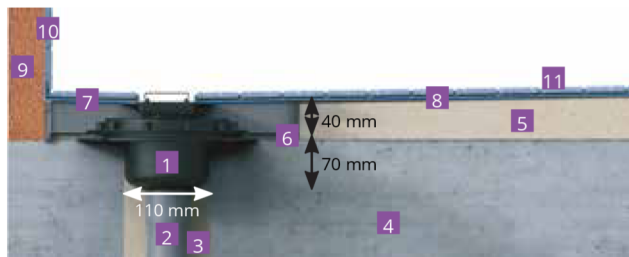

SIPHON ROTAFLEX LINEAL À SORTIE VERTICALE

1. Siphon de sol Rotaflux
2. Tube PVC DN50
3. Scellement
4. Dalle
5. Chape
6. Colle Panodur
7. Natosec
8. Colle Panodur
9. Cloison
10. Colle Panodur

1 RÉSERVER

2 POSER

3 ÉTANCHER

4 CARRELER

LES PRODUITS NÉCESSAIRES :

- 1 siphon de sol Natosec Linéal (SV ou SH)
- 1 barrette inox ou à carrelage (avec ou sans cadre) au choix
- 1 natte d'étanchéité Natosec
- 1 sac de mortier colle (réf 290369)
- OU
- 1 kit de douche Natosec Linéal
- 1 colle étanche Natocol

Existe également en kit