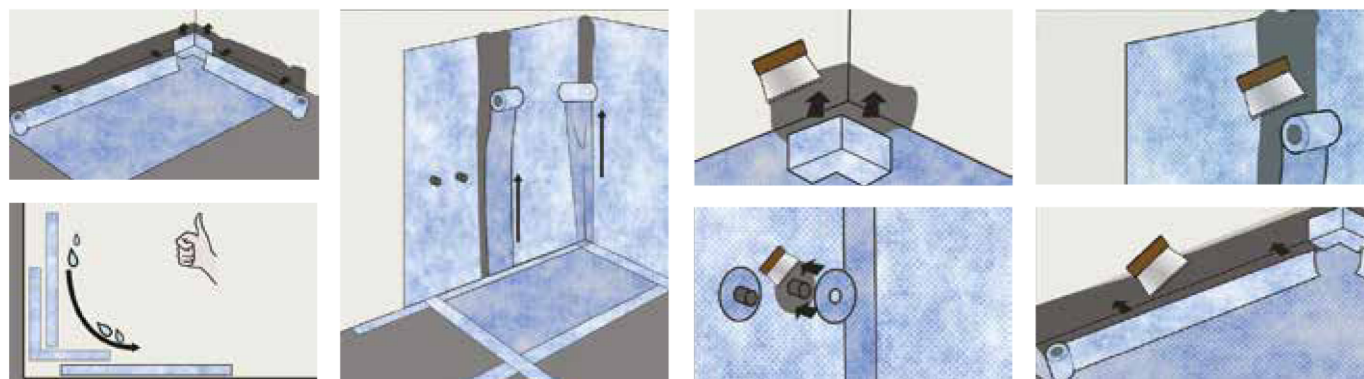

### LINÉAL :

- 1 Natosec Linéal avec siphon et grille
- 1 natte d'étanchéité
- 1 bande d'étanchéité
- 2 collerettes d'étanchéité pour tuyauterie
- 2 angles rentrants d'étanchéité
- Prévoir en supplément la barrette d'écoulement et la colle étanche Natocol

# NATOSEC SOLS & MURS

Natosec est une natte d'étanchéité en polyéthylène souple revêtue d'un non tissé afin d'assurer la pose directe du carrelage.

Le système complet composé également de collerette, de bande d'angles et de colle vous assure une étanchéité parfaite.

## POSE DE LA NATTE NATOSEC

Coller directement votre natte sur votre sol et vos murs à l'aide du mortier colle.

Faire chevaucher les bandes en les collant avec Natocol.

Poser à l'aide de Natocol les angles rentrants et/ou sortants en fonction de votre configuration.