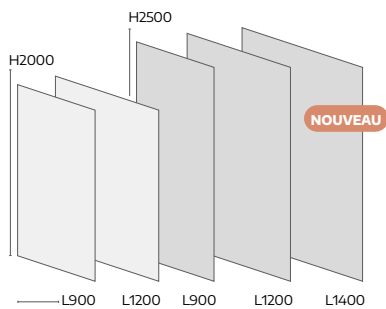

PANNEAU MURAL