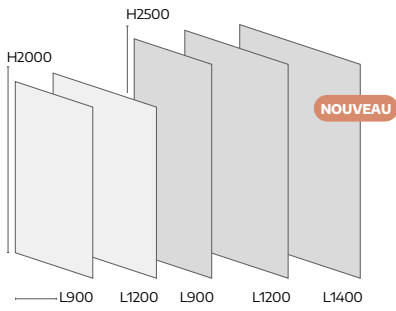

PANNEAU MURAL