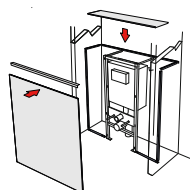

HABILLAGE
BÂTI-SUPPORT

PIERRE DU
PORTUGAL
1500X1200
336,02 €
405548

**+ PROFILÉ
BROSSE MAT
INCLUS**

POSE DÉMONTABLE
kit de pose
pour habillage
bâti-support
77,38 €
RÉF 401114

POINTS +

Ce kit vous permet
d'enlever le décor et
d'accéder au VVC bâti.
Il s'adapte parfaitement
à tous les sanitaires grâce
au gabarit de découpe.