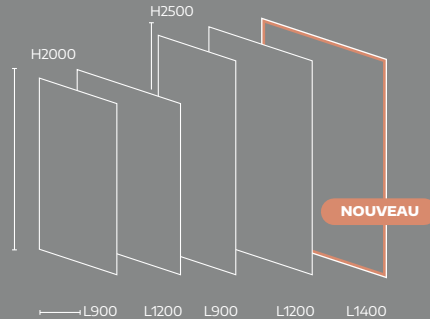

PANNEAU MURAL DÉCORATIF

**18 FORMATS
RECOUPABLES
DISPONIBLES
JUSQU'À 2.50M***

*Tous les décors ne sont pas déclinables sur ce format.

PANNEAU MURAL

TABLIER DE BAIGNOIRE

BÂTI-SUPPORT

**+ DE 80 COLORIS
DISPONIBLES**