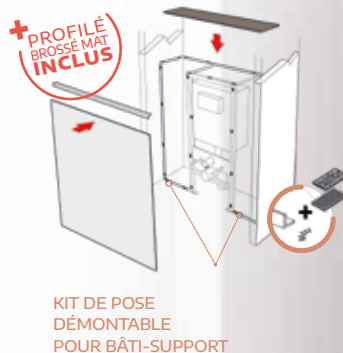

Habillage bâti-support

Les Profilés

Pour parfaire votre installation, Décofast vous propose tous les profilés nécessaires à l'étanchéité de votre douche.

Plusieurs formes et couleurs disponibles. Voir P.58/59

NOUVEAU

Niche de douche

Optimisez votre SDB et créez un espace de rangement supplémentaire.

Disponible en 3 formats, pose verticale ou horizontale, la niche de douche s'adapte aux petits espaces comme aux grands.