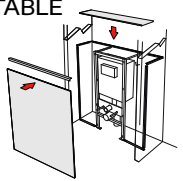

> Rendez-vous P.3

**+ PROFILÉ
BROSSE MAT
INCLUS**

DAMIER
LIN
1500X1200
369,94 €
405524

COLOR MATCH
PAGE 14
LIN

POSE DÉMONTABLE
kit de pose
pour habillage
bâti-support
77,38 €
RÉF 401114

POINTS +
Ce kit vous permet
d'enlever le décor et
d'accéder au WC bâti.
Il s'adapte parfaitement
à tous les sanitaires grâce
au gabarit de découpe.