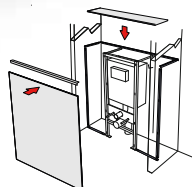

KIT DE POSE
INCLUS

CACHE TUYAU

KIT DE POSE
INCLUS

ALPAGE
150X150X2500
201,40 €
404722

LES INTEMPORELS

POSE DÉMONTABLE
kit de pose
pour habillage
bâti-support
77,38 €
RÉF 401114

POINTS +

Ce kit vous permet
d'enlever le décor et
d'accéder au WC bâti.
Il s'adapte parfaitement
à tous les sanitaires grâce
au gabarit de découpe.