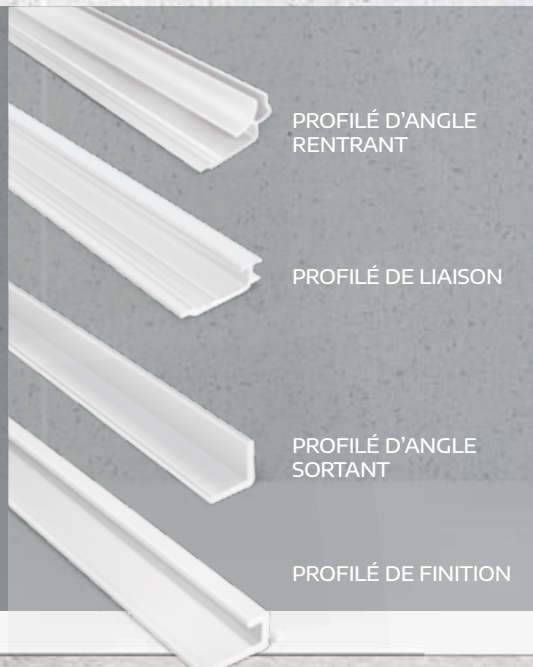

LONGÉVITÉ ASSURÉE! **Décofast,**
VOUS GARANTIT
UNE ÉTANCHEITÉ
PARFAITE !

PROFILÉ D'ANGLE RENTRANT

PROFILÉ D'ANGLE SORTANT

PROFILÉ DE LIAISON

PROFILÉ DE FINITION

ÉTANCHEITÉ TOTALE ET ALIGNEMENT PARFAIT DES PANNEAUX

Pour parfaire votre installation, Décofast vous propose tous les profilés nécessaires à l'étanchéité de votre douche.

Plusieurs formes et couleurs disponibles.

PROFILÉ D'ANGLE RENTRANT

PROFILÉ DE LIAISON

PROFILÉ D'ANGLE SORTANT

PROFILÉ DE FINITION

4 COLORIS DISPONIBLES

NOIR MAT

POLI BRILLANT

BLANC

BROSSE MAT

PROFILÉS ÉTANCHES