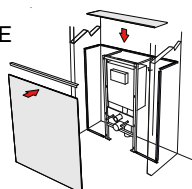

POINTS +

Ce kit vous permet
d'enlever le décor et
d'accéder au WC bâti.
Il s'adapte parfaitement
à tous les sanitaires grâce
au gabarit de découpe.