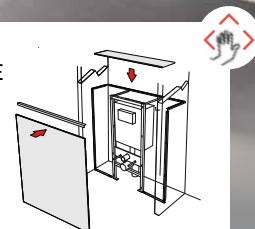

Ce kit vous permet d'enlever le décor et d'accéder au WC bâti. Il s'adapte parfaitement à tous les sanitaires grâce au gabarit de découpe.

POSE DÉMONTABLE

kit de pose
pour habillage
bâti-support
77,38 €
RÉF 401114