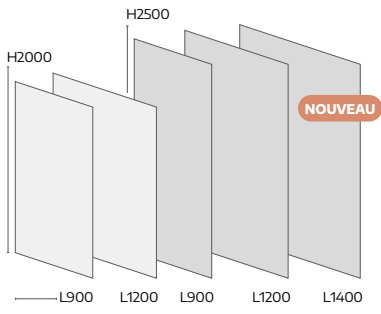

PANNEAU MURAL