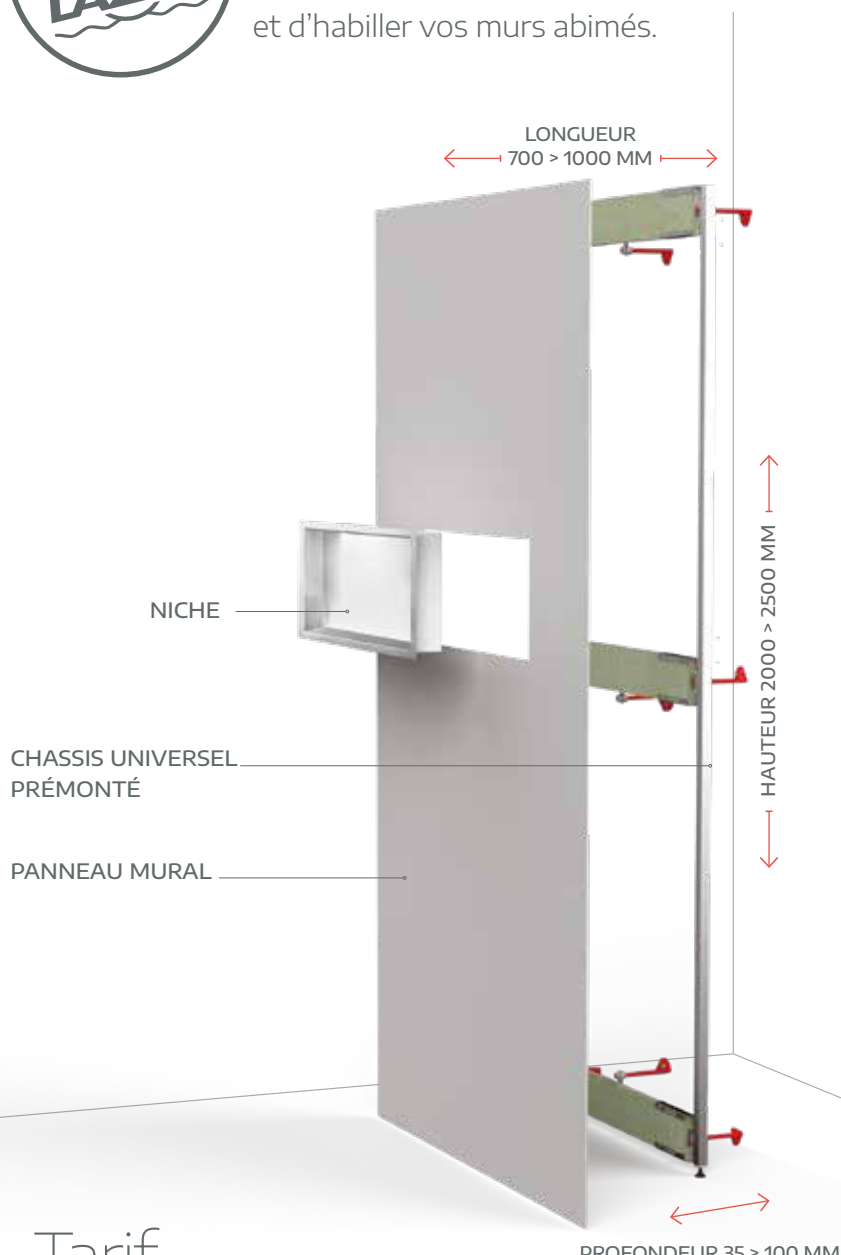

3. VISSER

Visser les profilés au fur et à mesure du montage.

4. COLLER

Appliquer généreusement le mastic colle Lazer sur le dos du panneau ainsi que dans la gorge des profilés.

5. PLAQUER

Presser les éléments Décofast contre le mur ou la surface à habiller.

POSE SUR CHASSIS UNIVERSEL PRÉMONTÉ

Le système de pose MODULO est la solution universelle de rénovation adaptable à toutes vos configurations et contraintes.

Breveté Lazer, Modulo vous permettra d'installer vos niches, de masquer vos tuyaux et d'habiller vos murs abîmés.