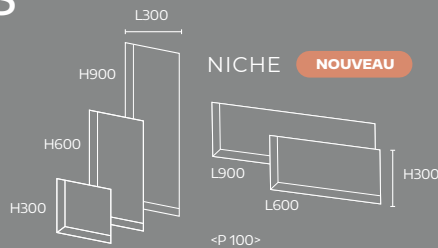

PANNEAU MURAL DÉCORATIF

**18 FORMATS
RECOUPABLES
DISPONIBLES
JUSQU'À 2.50M***

*Tous les décors ne sont pas déclinables sur ce format.

PANNEAU MURAL

TABLIER DE BAIGNOIRE

BÂTI-SUPPORT

**+ DE 80 COLORIS
DISPONIBLES**