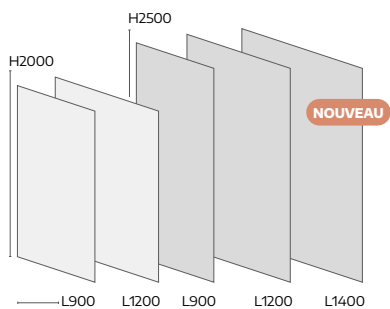

PANNEAU MURAL