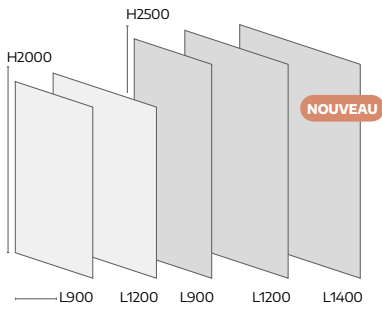

PANNEAU MURAL