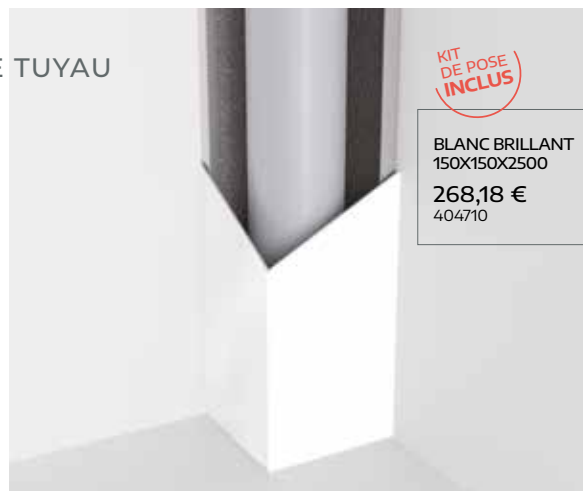

CRÉDENCE

**+ PROFILÉS
INCLUS**

ONDE
BLANCHE
1200X400
122,96 €
401240

CACHE TUYAU

**KIT DE POSE
INCLUS**

BLANC BRILLANT
150X150X2500
268,18 €
404710

HABILLAGE DE BAIGNOIRE

LES INTEMPORELS