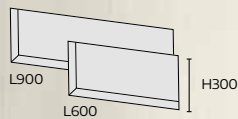

PANNEAU MURAL

ALPAGE
2000X900
253,34 €
405004

HÉRITAGE
2000X900
380,54 €
400616

Modern design

COTTAGE
2500X1200
560,74 €
400653

NICHE

POSE VERTICALE
OU HORIZONTALE

NICHE
INOX
LAQUEE
BLANCHE
300X600
347 €
404306