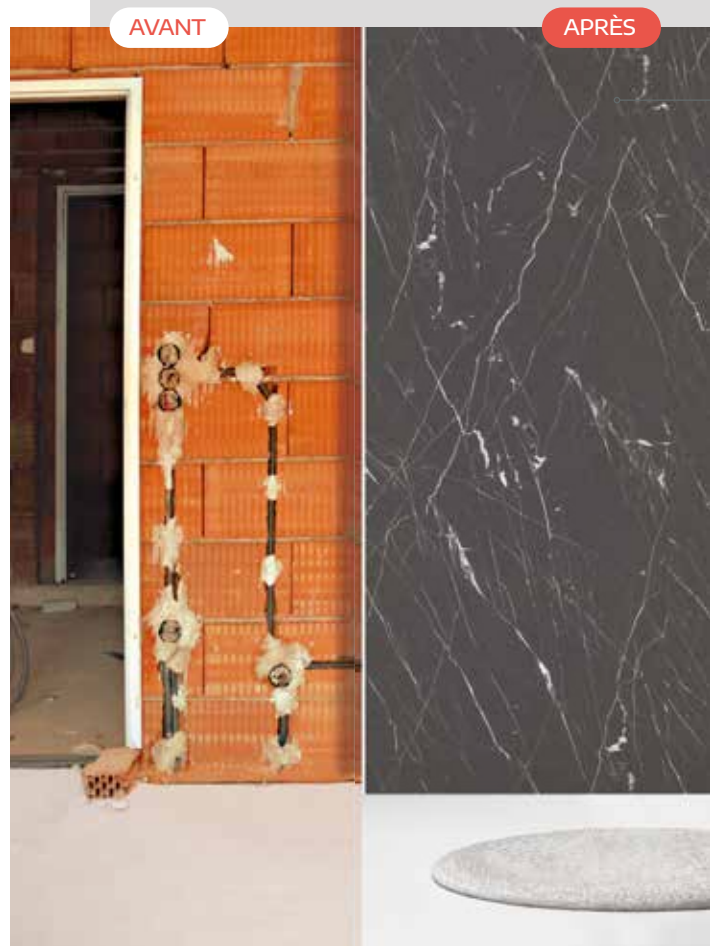

Décofast

SIMPLE ET RAPIDE À METTRE EN OEUVRE

Décofast s'installe sur les murs, en surépaisseur du carrelage ou directement sur un mur brut. Deux types de pose sont possibles selon votre salle de bain : **pose collée ou pose vissée.**

La pose collée pour les surfaces régulières telles que le placoplâtre, le carrelage ou le crépi, réalisez un plaquage par simple collage du Décofast.

La pose vissée pour les surfaces irrégulières, murs abimés ou pour coffrer des éléments techniques..