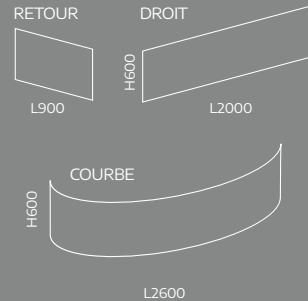

PANNEAU MURAL DÉCORATIF

**18 FORMATS
RECOUPABLES
DISPONIBLES
JUSQU'À 2.50M***

*Tous les décors ne sont pas déclinables sur ce format.

PANNEAU MURAL

TABLIER DE BAIGNOIRE

BÂTI-SUPPORT

**+ DE 80 COLORIS
DISPONIBLES**