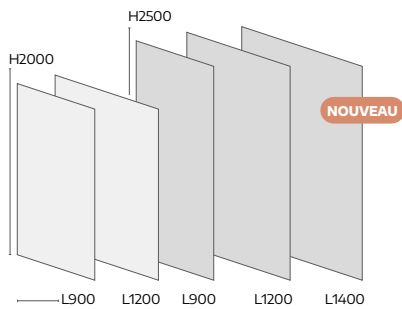

Prix public HT conseillé

THERMES
2500X1200

504,56 €
405341

Vintage

Ces décors vintage intemporels
apportent un côté chic, nostalgique
et irrésistible !

PANNEAU MURAL

PATCHWORK BLEU
2000X900
380,54 €
405036

COLOR MATCH PAGE 14
BLEU PROFOND