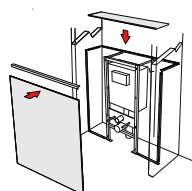

C kit pose tablier
baignoire courbe
188,68 € RÉF 401113

LIN
2000X600
245,92 €
406112

HABILLAGE BÂTI-SUPPORT

PARME
1500X1200
336,02 €
405547

+ PROFILÉ
BROSSE MAT
INCLUS

LES INTEMPORELS

POSE DÉMONTABLE
kit de pose
pour habillage
bâti-support
77,38 €
RÉF 401114