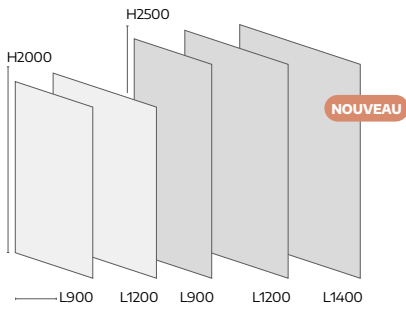

PANNEAU MURAL