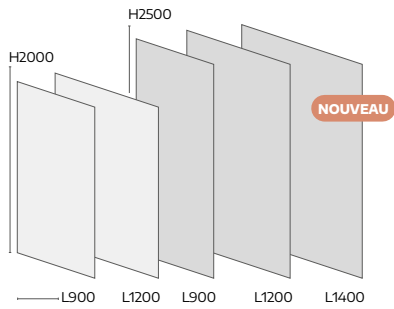

PANNEAU MURAL

SÉPIA
2000X900
253,34 €
405051

Cosy

NOUVEAUTÉ 2022

CORTEN
2500X1200
394,32 €
405354

CIMENT
CLAIR
2000X900
253,34 €
405007

ÉTANCHÉITÉ TOTALE ET ALIGNEMENT PARFAIT DES PANNEAUX

Pour parfaire votre installation, Décofast vous propose tous les profilés nécessaires à l'étanchéité de votre douche. Plusieurs formes et couleurs disponibles.