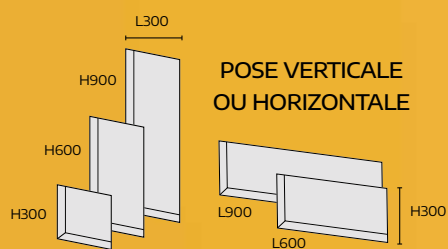

PANNEAU MURAL

BLEU
PROFOND
2000X1200
358,28 €
405102

Harmonie

PARME
2500X1200
394,32 €
405347

TERRACOTTA
2000X900
253,34€
405052

NICHE

NOUVEAUTÉ 2022

NICHE INOX
LAQUEE
NOIRE
300X600
347 €
404301