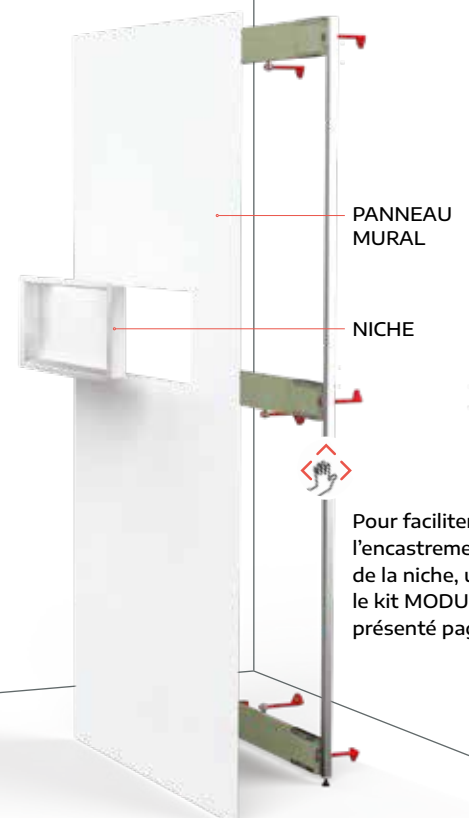

Cosy

NOUVEAUTÉ 2022

CORTEN
2500X1200
394,32 €
405354

CIMENT
CLAIR
2000X900
253,34 €
405007

ÉTANCHÉITÉ TOTALE ET ALIGNEMENT PARFAIT DES PANNEAUX

Pour parfaire votre installation, Décofast vous propose tous les profilés nécessaires à l'étanchéité de votre douche. Plusieurs formes et couleurs disponibles.

MODULO

Pour faciliter l'encastrement de la niche, utilisez le kit MODULO présenté page 7

Cosy

HABILLAGE DE BAIGNOIRE

POSE DÉMONTABLE
KIT DE POSE
+ PANNEAU DÉCOFAST
= **MONTAGE RAPIDE**

A
A kit pose tablier
baignoire droit
90,10 € RÉF 401110