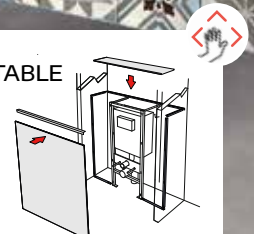

POINTS +

Ce kit vous permet
d'enlever le décor et
d'accéder au WC bâti.
Il s'adapte parfaitement
à tous les sanitaires grâce
au gabarit de découpe.

POSE DÉMONTABLE
kit de pose
pour habillage
bâti-support
77,38 €
RÉF 401114