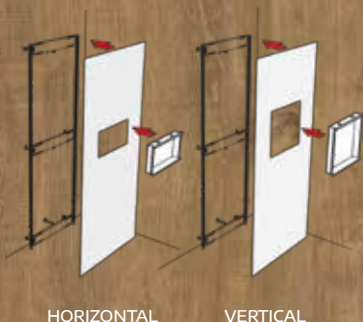

Habillage bâti-support

Les Profilés

Pour parfaire votre installation, Décofast vous propose tous les profilés nécessaires à l'étanchéité de votre douche.

Plusieurs formes et couleurs disponibles. Voir P.58/59

NOUVEAU

Niche de douche

Optimisez votre SDB et créez un espace de rangement supplémentaire.

Disponible en 3 formats, pose verticale ou horizontale, la niche de douche s'adapte aux petits espaces comme aux grands.