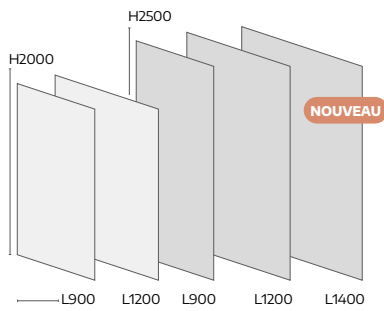

Prix public HT conseillé

ARTIFICE
2500X1200
560,74 €
405309

Artiste

Laissez vous tenter par des décors très stylisés, qui apporteront une touche Arty à votre espace douche.

PANNEAU MURAL

ATOME
2000X900
380,54 €
405012