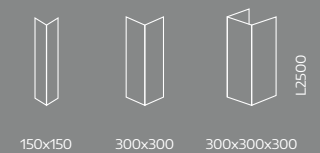

CACHE TUYAU

**UN MATÉRIAU INCOMPARABLE, INNOVANT
ET VRAIMENT DIFFÉRENT SIGNÉ LAZER**

2 feuilles d'aluminium pour une durée de vie sans égal

Ame en polyéthylène durable, étanche, résistant et léger

ÉPAISSEUR 3MM

Laque spéciale polyester étanche pour milieu humide

Revêtement vinylique anti-rayures, Teinté dans la masse, au touché authentique et d'aspect réaliste

MULTIFONCTION

- 18 formats recoupables dont 8 nouveaux
- Nombreuses utilisations : douche, tablier de baignoire, crédence, niche, cache tuyau...

ÉCONOMIQUE ET RAPIDE

- Pour la rénovation et le neuf
- 25% moins cher en moyenne que le carrelage
- Gain de temps, chantier propre

100% ÉTANCHE ET GARANTIE

- Panneaux et profilés étanches, résistant, à l'abrasion, à l'attaque des détergents utilisés pour le nettoyage domestique