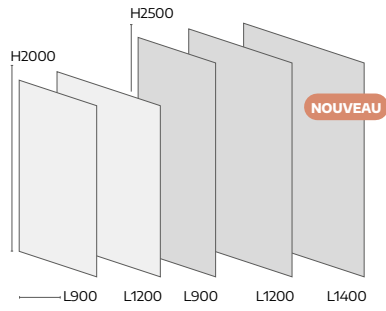

ART
NOUVEAU
2500X1200
560,74 €
405308

COLOR
MATCH
PAGE
14

VERT
IMPERIAL

AMANDE

OCRE

PANNEAU MURAL

BELLE
ÉPOQUE
2000X900
336,02 €
405015

COLOR
MATCH
PAGE
14