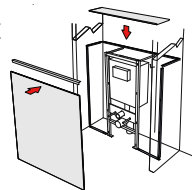

MILLÉSIME
1500X1200
403,86 €
400704

**+ PROFILÉ
BROSSÉ MAT
INCLUS**

POSE DÉMONTABLE
kit de pose
pour habillage
bâti-support
77,38 €
RÉF 401114

POINTS +

Ce kit vous permet
d'enlever le décor et
d'accéder au WC bâti.
Il s'adapte parfaitement
à tous les sanitaires grâce
au gabarit de découpe.