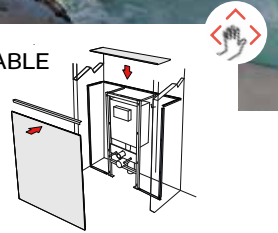

AURORE
1500X1200
369,94 €
405513