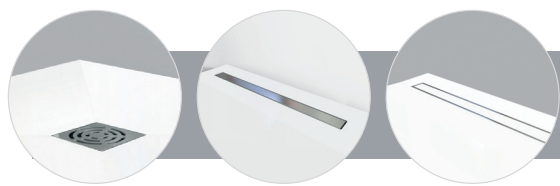

ESIGN TARIFS

SOLID SURFACE DIFFÉRENTES FINITIONS POSSIBLES

Pour les modèles extra plat, le siphon est intégré dans l'épaisseur du receveur. Il n'y a pas d'encastrement à prévoir pour le siphon.

Référence	Désignation	Poids	Prix public HT
271150	Receveur classic Solid Surface blanc 900 x 900 x 45 sans bonde	6,5 Kg	530,00 €
271152	Receveur classic Solid Surface blanc 1200 x 1200 x 45 sans bonde	12 Kg	850,00 €
271153	Receveur classic Solid Surface blanc 1200 x 900 x 45 sans bonde	9 Kg	830,00 €
271154	Receveur classic Solid Surface blanc 1800 x 900 x 50 sans bonde	14 Kg	1130,00 €
350020	Siphon de sol Rotaflux NF SV pour Shower Design Classic	1 Kg	61,80 €
350021	Siphon de sol Rotaflux NF SH pour Shower Design Classic	1 Kg	61,80 €
350022	Siphon de sol Rotaslim SH pour Shower Design Classic	1 Kg	60,00 €
271100	Receveur extra plat Solid Surface blanc 900 x 900 x 70 bonde intégrée horizontale	8,5 Kg	790,00 €
271102	Receveur extra plat Solid Surface blanc 1200 x 1200 x 70 bonde intégrée horizontale	14,5 Kg	1110,00 €
271103	Receveur extra plat Solid Surface blanc 1200 x 900 x 70 bonde intégrée horizontale	11 Kg	990,00 €
271104	Receveur extra plat Solid Surface blanc 1800 x 900 x 85 bonde intégrée horizontale	20 Kg	1390,00 €
271220	Receveur Linéal Solid Surface blanc 900 x 900 x 55 sans bonde	8,5 Kg	640,00 €
271221	Receveur Linéal Solid Surface blanc 900 x 120 x 55 sans bonde	9 Kg	960,00 €
271223	Receveur Linéal Solid Surface blanc 900 x 180 x 60 sans bonde	14 Kg	990,00 €
350025	Siphon de sol Rotaflux SV pour Shower Design Linéal	0,7 Kg	61,80 €
350026	Siphon de sol Rotaflux SH pour Shower Design Linéal	0,7 Kg	61,80 €
350027	Siphon de sol extra-plat Rostaslim SH pour Shower Design Linéal	0,7 Kg	60,00 €
380180	Barrette décor pour Shower Design Linéal 900	1 Kg	56,00 €
380161	Barrette Solid Surface blanc Linéal I 690 pour Linéal 900	1 Kg	162,00 €
271240	Receveur Linéal extra plat Solid Surface blanc 900 x 900 x 85 bonde intégrée horizontale	11 Kg	890,00 €
271241	Receveur Linéal extra plat Solid Surface blanc 900 x 1200 x 85 bonde intégrée horizontale	14,5 Kg	1120,00 €
271242	Receveur Linéal extra plat Solid Surface blanc 900 x 1800 x 90 bonde intégrée horizontale	25 Kg	1560,00 €
380180	Barrette décor pour Shower Design Linéal 900	1 Kg	56,00 €
380161	Barrette Solid Surface blanc Linéal I 690 pour Linéal 900	1 Kg	162,00 €
290310	Mastic colle pour assemblage Panodur	0,5 Kg	20,80 €
290353	Membrane Adhésive Duotanche pour appareil sanitaire, Rouleau 3 m, largeur 15 cm	1 Kg	31,60 €