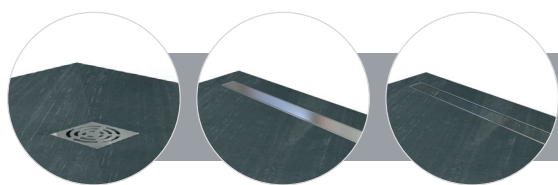

- Léger (moins de 10kg pour le 900x900)
- Équipé d'un siphon haut débit
- Compatible PMR (avec rampe d'accès)
- Antibactérien
- Antidérapant
- Étanchéité 100%
- Fabriqué en France
- Réalisation sur mesure

SOLID SURFACE

Un blanc contemporain !
La pureté, la clarté dans votre espace douche
pour une ambiance moderne chic.

SHOWER D

PIERRE NATURELLE DIFFÉRENTES FINITIONS POSSIBLES

Pour les modèles extra plat, le siphon est intégré dans l'épaisseur du receveur. Il n'y a pas d'encastrement à prévoir pour le siphon.