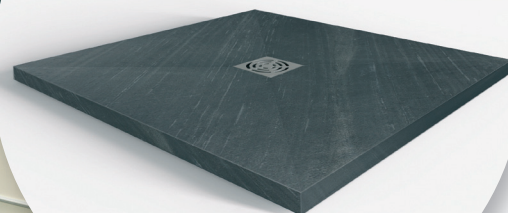

SHOWER & DESIGN

UN PRODUIT UNIQUE ET LUXUEUX POUR SUBLIMER VOTRE SALLE DE BAIN

LAZER

PIERRE NATURELLE

Une douche nature...
De la pierre naturelle dans votre salle de bain.
Une jolie teinte de couleur et un toucher agréable pour un moment de détente sous votre douche.

- Léger (moins de 10kg pour le 900x900)
- Équipé d'un siphon haut débit
- Compatible PMR (avec rampe d'accès)
- Antibactérien
- Antidérapant
- Étanchéité 100%
- Fabriqué en France
- Réalisation sur mesure

SOLID SURFACE

Un blanc contemporain !
La pureté, la clarté dans votre espace douche
pour une ambiance moderne chic.

SHOWER D

PIERRE NATURELLE DIFFÉRENTES FINITIONS POSSIBLES

Pour les modèles extra plat, le siphon est intégré dans l'épaisseur du receveur. Il n'y a pas d'encastrement à prévoir pour le siphon.