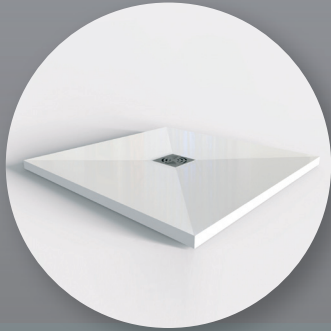

SHOWER DESIGN

SOLID SURFACE

Receveur de douche antidérapant habillé d'un revêtement solid surface en blanc mat