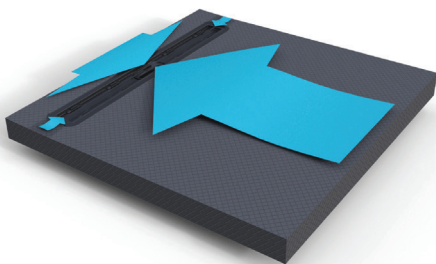

PANODUR LINEAL

Avec les sols Panodur Linéal, jouez la carte du raffinement avec un écoulement linéaire matérialisé par une discrète réglette de finition. Un sol avec finition design qui conserve toutes les performances d'étanchéité reconnues de la gamme Panodur.

Pour les barettes, différents modèles sont disponibles.

POINTS +

- Siphon haut débit
- Fabriqué en France
- Densité de la mousse très élevée : 1260 kpa
- Écoulement esthétique

FABRIQUÉ
EN FRANCE

RÉALISATION
SUR MESURE
À LA DEMANDE