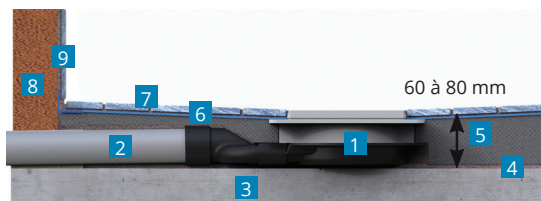

SIPHON EXTRA PLAT ROTASLIM INTÉGRÉ DANS LE RECEVEUR SORTIE HORIZONTAL

1. Siphon de sol Rotaslim
2. Tube PVC DN50
3. Dalle
4. Colle Panodur
5. Panodur
6. Colle Panodur
7. Carrelage
8. Cloison
9. Bande d'étanchéité