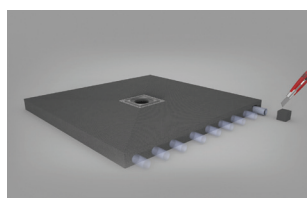

Siphon de sol extra plat Rotaslim

ÉCOULEMENT accessible à 360°