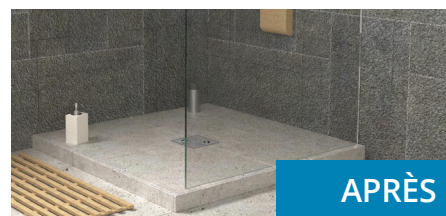

## POINTS +

- Ensemble extra plat : 60 mm seulement !
- Système d'évacuation intégré dans le receveur
- Fabriqué en France
- Densité de la mousse : 1260 kpa

## RECEVEUR EXTRA PLAT : 60 MM SEULEMENT

Receveur en mousse de polystyrène expansé haute densité.

RÉALISATION SUR MESURE À LA DEMANDE

Siphon de sol extra plat Rotaslim

ÉCOULEMENT accessible à 360°