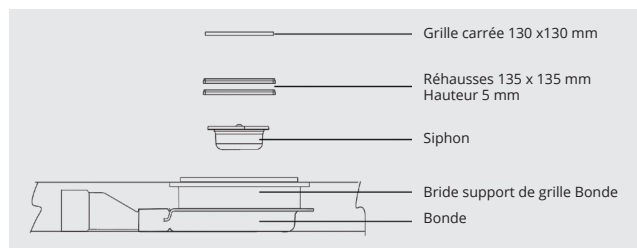

PANODUR EXTRA PLAT CLASSIC

La douche à l'italienne sans les contraintes d'encastrement !

FABRIQUÉ EN FRANCE

RÉSISTANT

POINTS +

- Ensemble extra plat : 60 mm seulement !
- Système d'évacuation intégré dans le receveur
- Fabriqué en France
- Densité de la mousse : 1260 kpa

RECEVEUR EXTRA PLAT : 60 MM SEULEMENT

Receveur en mousse de polystyrène expansé haute densité.

SIPHON EXTRA PLAT ROTASLIM INTÉGRÉ DANS LE RECEVEUR SORTIE HORIZONTAL

1. Siphon de sol Rotaslim
2. Tube PVC DN50
3. Dalle
4. Colle Panodur
5. Panodur
6. Colle Panodur
7. Carrelage
8. Cloison
9. Bande d'étanchéité

1 RACCODER

2 POSER

3 ÉTANCHER

4 CARRELER

LES PRODUITS NÉCESSAIRES :

- 1 sol de douche Panodur extra plat au format adapté
- 7kg de mortier colle gris pour fixation et carrelage Panodur (réf 290369)
- 1 membrane adhésive en bande pour angle sol et mur (réf 290351)

RÉALISATION SUR MESURE À LA DEMANDE