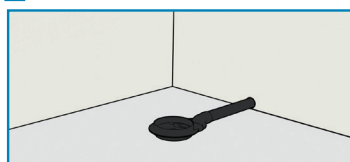

PANODUR EXTRA PLAT CLASSIC

La douche à l'italienne sans les contraintes d'encastrement !

FABRIQUÉ EN FRANCE

RÉSISTANT

POINTS +

- Ensemble extra plat : 60 mm seulement !
- Système d'évacuation intégré dans le receveur
- Fabriqué en France
- Densité de la mousse : 1260 kpa

RECEVEUR EXTRA PLAT : 60 MM SEULEMENT

Receveur en mousse de polystyrène expansé haute densité.

SIPHON EXTRA PLAT ROTASLIM INTÉGRÉ DANS LE RECEVEUR SORTIE HORIZONTAL

1. Siphon de sol Rotaslim
2. Tube PVC DN50
3. Dalle
4. Colle Panodur
5. Panodur
6. Colle Panodur
7. Carrelage
8. Cloison
9. Bande d'étanchéité

1 RACCODER

2 POSER

3 ÉTANCHER

4 CARRELER

LES PRODUITS NÉCESSAIRES :

- 1 sol de douche Panodur extra plat au format adapté
- 7kg de mortier colle gris pour fixation et carrelage Panodur (réf 290369)
- 1 membrane adhésive en bande pour angle sol et mur (réf 290351)

RÉALISATION SUR MESURE À LA DEMANDE