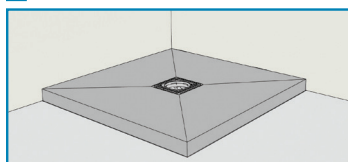

PANODUR EXTRA PLAT CLASSIC

La douche à l'italienne sans les contraintes d'encastrement !

FABRIQUÉ EN FRANCE

RÉSISTANT

POINTS +

- Ensemble extra plat : 60 mm seulement !
- Système d'évacuation intégré dans le receveur
- Fabriqué en France
- Densité de la mousse : 1260 kpa

RECEVEUR EXTRA PLAT : 60 MM SEULEMENT

Receveur en mousse de polystyrène expansé haute densité.

SIPHON EXTRA PLAT ROTASLIM INTÉGRÉ DANS LE RECEVEUR SORTIE HORIZONTAL

1. Siphon de sol Rotaslim
2. Tube PVC DN50
3. Dalle
4. Colle Panodur
5. Panodur
6. Colle Panodur
7. Carrelage
8. Cloison
9. Bande d'étanchéité

1 RACCODER

2 POSER

3 ÉTANCHER

4 CARRELER

LES PRODUITS NÉCESSAIRES :

- 1 sol de douche Panodur extra plat au format adapté
- 7kg de mortier colle gris pour fixation et carrelage Panodur (réf 290369)
- 1 membrane adhésive en bande pour angle sol et mur (réf 290351)

RÉALISATION SUR MESURE À LA DEMANDE