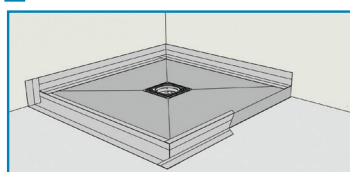

PANODUR EXTRA PLAT CLASSIC

La douche à l'italienne sans les contraintes d'encastrement !

FABRIQUÉ EN FRANCE

RÉSISTANT

POINTS +

- Ensemble extra plat : 60 mm seulement !
- Système d'évacuation intégré dans le receveur
- Fabriqué en France
- Densité de la mousse : 1260 kpa

RECEVEUR EXTRA PLAT : 60 MM SEULEMENT

Receveur en mousse de polystyrène expansé haute densité.

SIPHON EXTRA PLAT ROTASLIM INTÉGRÉ DANS LE RECEVEUR SORTIE HORIZONTAL

1. Siphon de sol Rotaslim
2. Tube PVC DN50
3. Dalle
4. Colle Panodur
5. Panodur
6. Colle Panodur
7. Carrelage
8. Cloison
9. Bande d'étanchéité

1 RACCODER

2 POSER

3 ÉTANCHER

4 CARRELER

LES PRODUITS NÉCESSAIRES :

- 1 sol de douche Panodur extra plat au format adapté
- 7kg de mortier colle gris pour fixation et carrelage Panodur (réf 290369)
- 1 membrane adhésive en bande pour angle sol et mur (réf 290351)

RÉALISATION SUR MESURE À LA DEMANDE