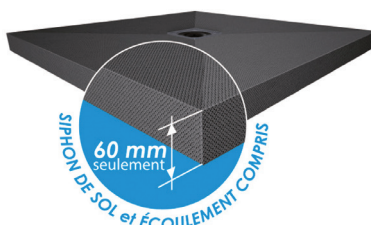

## POINTS +

- Ensemble extra plat : 60 mm seulement !
- Système d'évacuation intégré dans le receveur
- Fabriqué en France
- Densité de la mousse : 1260 kpa

## RECEVEUR EXTRA PLAT : 60 MM SEULEMENT

Receveur en mousse de polystyrène expansé haute densité.