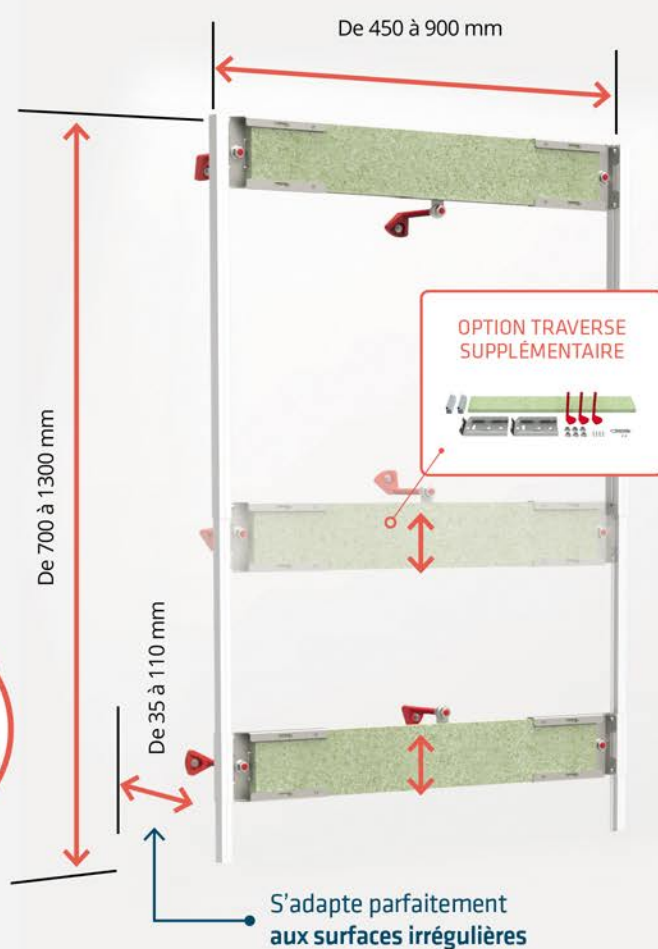

**SANS
SAIGNÉES**

**SANS
POUSSIÈRE**

**MOINS
DE GRAVATS**

**RAPIDE
ET FACILE**

30 minutes par module !

MODULE HAUT

MODULE BAS

CONFIGURATION
COLONNE DE
DOUCHE

MAÎTRISER VOS CHANTIERS EN RÉNOVATION

MODULAIRE

S'adapte à tous
types de projets

CONFIGURATION
MEUBLE
SUSPENDU

RÉGLABLE

S'adapte à toutes
les contraintes.
Gain de place

**COÛTS
MAÎTRISÉS**

Plus de surprises !

CONFIGURATION
REMPACEMENT
DE BAIGNOIRE

PRO

Fiabilise votre
installation.
Test de mise
en pression

SÉCURITÉ

**RÉSISTANCE À
L'ARRACHEMENT**

MODULO *fast*

CHASSIS UNIVERSEL
DE COFFRAGE PROFESSIONNEL

Module **réglable**,
juxtaposable et **empilable**
avec plaques de renfort
ajustables pour fixation
de la robinetterie et
autres accessoires.