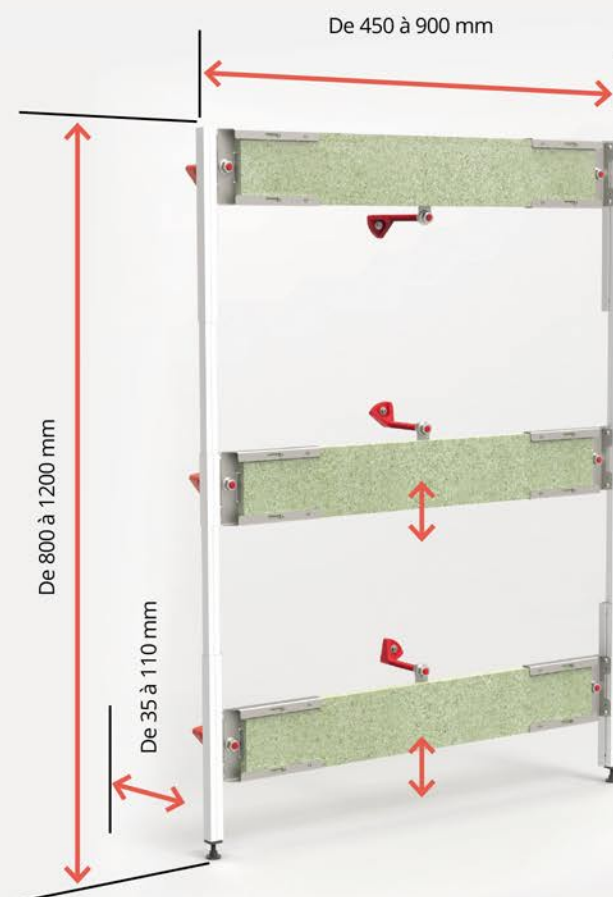

**SANS
SAIGNÉES**

**SANS
POUSSIÈRE**

**MOINS
DE GRAVATS**

**RAPIDE
ET FACILE**

30 minutes par module !

MODULE HAUT

MODULE BAS

CONFIGURATION
COLONNE DE
DOUCHE

MAÎTRISER VOS CHANTIERS EN RÉNOVATION

MODULAIRE

S'adapte à tous
types de projets

CONFIGURATION
MEUBLE
SUSPENDU

RÉGLABLE

S'adapte à toutes
les contraintes.
Gain de place

**COÛTS
MAÎTRISÉS**

Plus de surprises !

CONFIGURATION
REMPACEMENT
DE BAIGNOIRE

PRO

Fiabilise votre
installation.
Test de mise
en pression

SÉCURITÉ

**RÉSISTANCE À
L'ARRACHEMENT**

MODULO *fast*

CHASSIS UNIVERSEL
DE COFFRAGE PROFESSIONNEL

Module **réglable**,
juxtaposable et **empilable**
avec plaques de renfort
ajustables pour fixation
de la robinetterie et
autres accessoires.