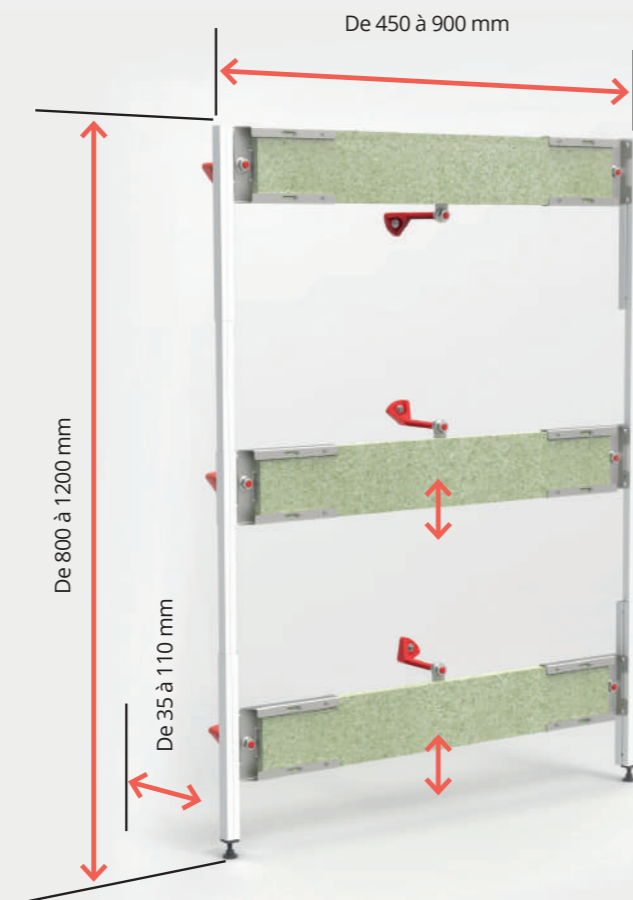

**RÉSISTANT
À L'ARRACHEMENT**

**SANS
SAIGNÉES**

**SANS
POUSSIÈRE**

**MOINS
DE GRAVATS**

**RAPIDE
ET FACILE**
30 minutes par module !

MODULE HAUT

MODULE BAS

CONFIGURATION
COLONNE DE
DOUCHE

CONFIGURATION
MEUBLE
SUSPENDU

CONFIGURATION
REMPLACEMENT
DE BAIGNOIRE

MAÎTRISER VOS CHANTIERS EN RÉNOVATION

MODULAIRE
S'adapte à tous
types de projets

RÉGLABLE
S'adapte à toutes
les contraintes.
Gain de place

**COÛTS
MAÎTRISÉS**
Plus de surprises !

PRO
Fiabilise votre
installation.
Test de mise
en pression

+ SÉCURITÉ > **RÉSISTANCE À
L'ARRACHEMENT**

MODULO *fast*

CHASSIS UNIVERSEL
DE COFFRAGE PROFESSIONNEL

Module réglable,
juxtaposable et empilable
avec plaques de renfort
ajustables pour fixation
de la robinetterie et
autres accessoires.