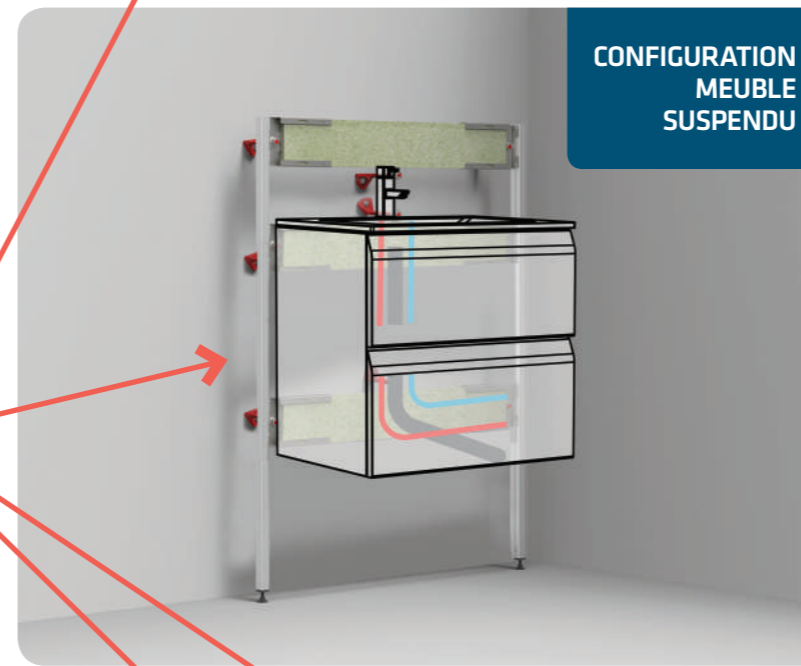

**RÉSISTANT
À L'ARRACHEMENT**

**SANS
SAIGNÉES**

**SANS
POUSSIÈRE**

**MOINS
DE GRAVATS**

**RAPIDE
ET FACILE**
30 minutes par module !

MODULE HAUT

MODULE BAS

CONFIGURATION
COLONNE DE
DOUCHE

CONFIGURATION
MEUBLE
SUSPENDU

CONFIGURATION
REMPLACEMENT
DE BAIGNOIRE

MAÎTRISER VOS CHANTIERS EN RÉNOVATION

MODULAIRE
S'adapte à tous
types de projets

RÉGLABLE
S'adapte à toutes
les contraintes.
Gain de place

**COÛTS
MAÎTRISÉS**
Plus de surprises !

PRO
Fiabilise votre
installation.
Test de mise
en pression

+ SÉCURITÉ > **RÉSISTANCE À
L'ARRACHEMENT**

MODULO *fast*

CHASSIS UNIVERSEL
DE COFFRAGE PROFESSIONNEL

Module réglable,
juxtaposable et empilable
avec plaques de renfort
ajustables pour fixation
de la robinetterie et
autres accessoires.