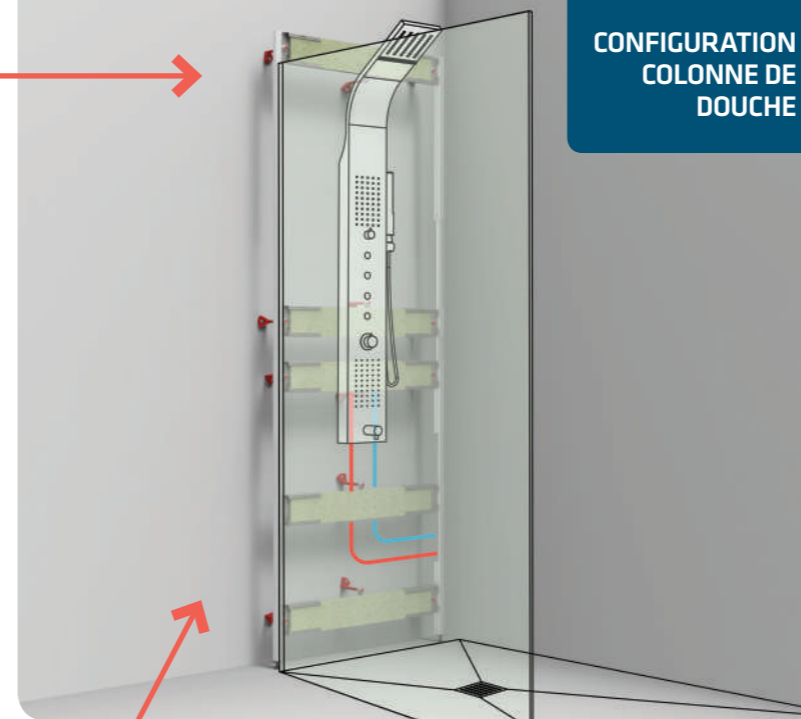

**RÉSISTANT
À L'ARRACHEMENT**

**SANS
SAIGNÉES**

**SANS
POUSSIÈRE**

**MOINS
DE GRAVATS**

**RAPIDE
ET FACILE**
30 minutes par module !

MODULE HAUT

MODULE BAS

CONFIGURATION
COLONNE DE
DOUCHE

CONFIGURATION
MEUBLE
SUSPENDU

CONFIGURATION
REMPLACEMENT
DE BAIGNOIRE

MAÎTRISER VOS CHANTIERS EN RÉNOVATION

MODULAIRE
S'adapte à tous
types de projets

RÉGLABLE
S'adapte à toutes
les contraintes.
Gain de place

**COÛTS
MAÎTRISÉS**
Plus de surprises !

PRO
Fiabilise votre
installation.
Test de mise
en pression

+ SÉCURITÉ > **RÉSISTANCE À
L'ARRACHEMENT**

MODULO *fast*

CHASSIS UNIVERSEL
DE COFFRAGE PROFESSIONNEL

Module réglable,
juxtaposable et empilable
avec plaques de renfort
ajustables pour fixation
de la robinetterie et
autres accessoires.