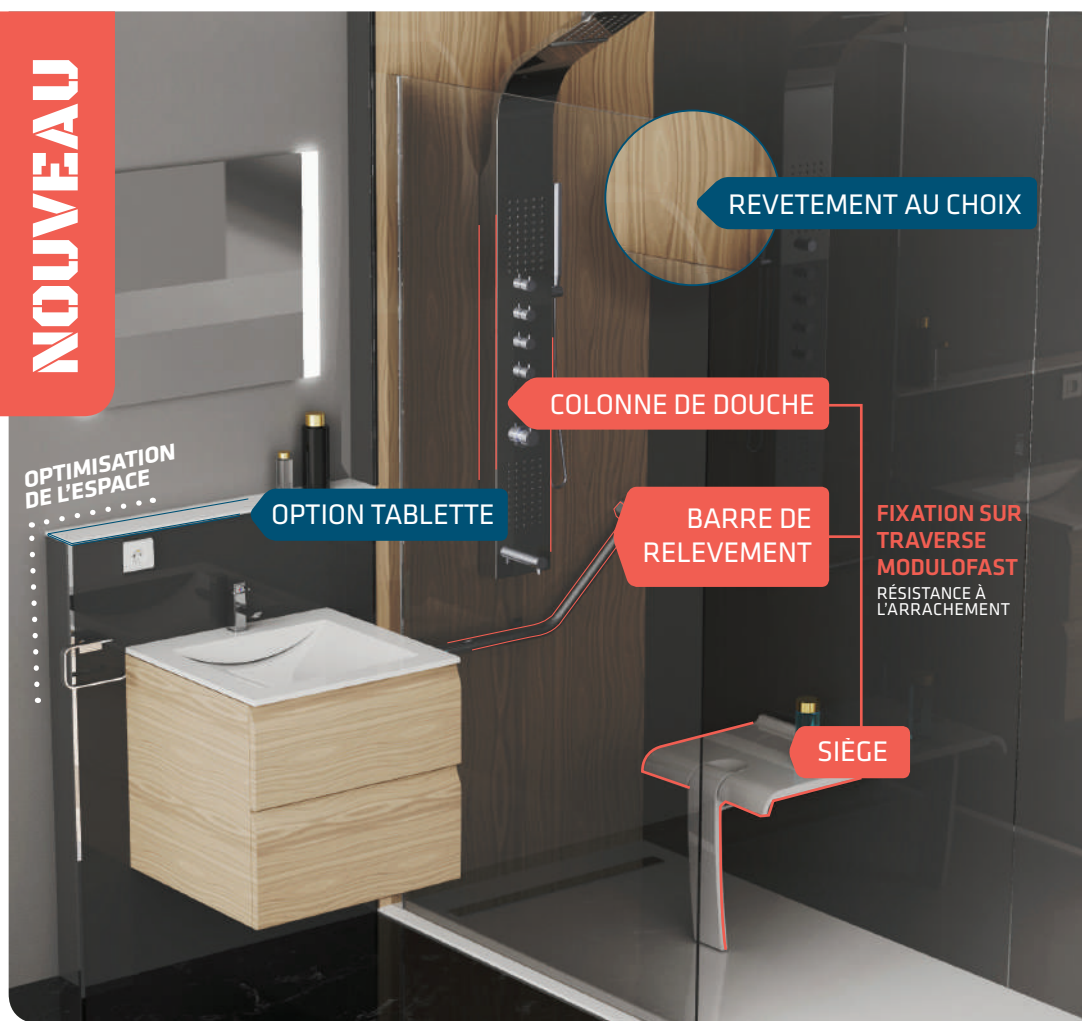

MODULO *fast*

CHASSIS UNIVERSEL
DE COFFRAGE PROFESSIONNEL

Module réglable,
juxtaposable et empilable
avec plaques de renfort
ajustables pour fixation
de la robinetterie et
autres accessoires.

NOUVEAU

MODULOFAST S'HABILLE UNIVERSELLEMENT

> DÉCOFAST
+80 COLORIS
ET MATIÈRES

> PANODUR

> PLACO PLÂTRE

DÉSIGNATION	EMB.	COLIS	RÉF.	PU EN €
MODULOFAST MODULE BAS	Boîte individuelle	1	410000	195,00 €
MODULOFAST MODULE HAUT	Boîte individuelle	1	410001	159,00 €
TABLETTE BLANC MODULOFAST 1000X150X10 MM RECoupABLE	Boîte individuelle	1	410002	119,00 €
TABLETTE BLANC MODULOFAST 2000X150X10 MM RECoupABLE	Boîte individuelle	1	410003	229,00 €
TRAVERSE MODULOFAST EN OPTION	Boîte individuelle	1	410004	75,00 €

UNE INNOVATION

SERVICE TECHNIQUE ET COMMERCIAL

+33 (0)4 91 80 15 60

www.lazer.fr

info@lazer.fr

361 Boulevard Mireille Lauze
13011 Marseille, France