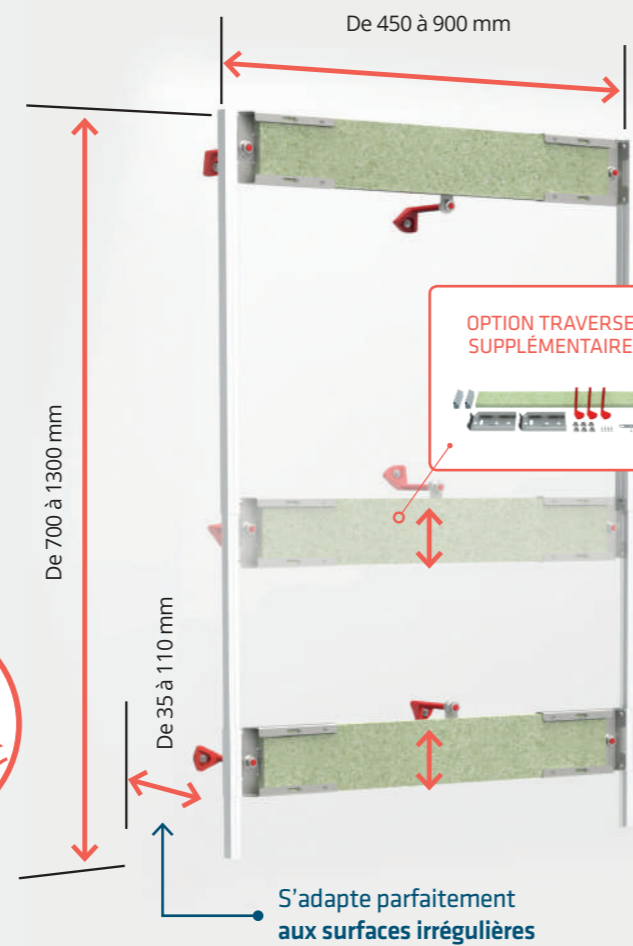

**RÉSISTANT
À L'ARRACHEMENT**

**SANS
SAIGNÉES**

**SANS
POUSSIÈRE**

**MOINS
DE GRAVATS**

**RAPIDE
ET FACILE**
30 minutes par module !

MODULE HAUT

MODULE BAS

CONFIGURATION
COLONNE DE
DOUCHE

CONFIGURATION
MEUBLE
SUSPENDU

CONFIGURATION
REMPLACEMENT
DE BAIGNOIRE

MAÎTRISER VOS CHANTIERS EN RÉNOVATION

MODULAIRE
S'adapte à tous
types de projets

RÉGLABLE
S'adapte à toutes
les contraintes.
Gain de place

**COÛTS
MAÎTRISÉS**
Plus de surprises !

PRO
Fiabilise votre
installation.
Test de mise
en pression

+ SÉCURITÉ > **RÉSISTANCE À
L'ARRACHEMENT**

MODULO *fast*

CHASSIS UNIVERSEL
DE COFFRAGE PROFESSIONNEL

Module réglable,
juxtaposable et empilable
avec plaques de renfort
ajustables pour fixation
de la robinetterie et
autres accessoires.