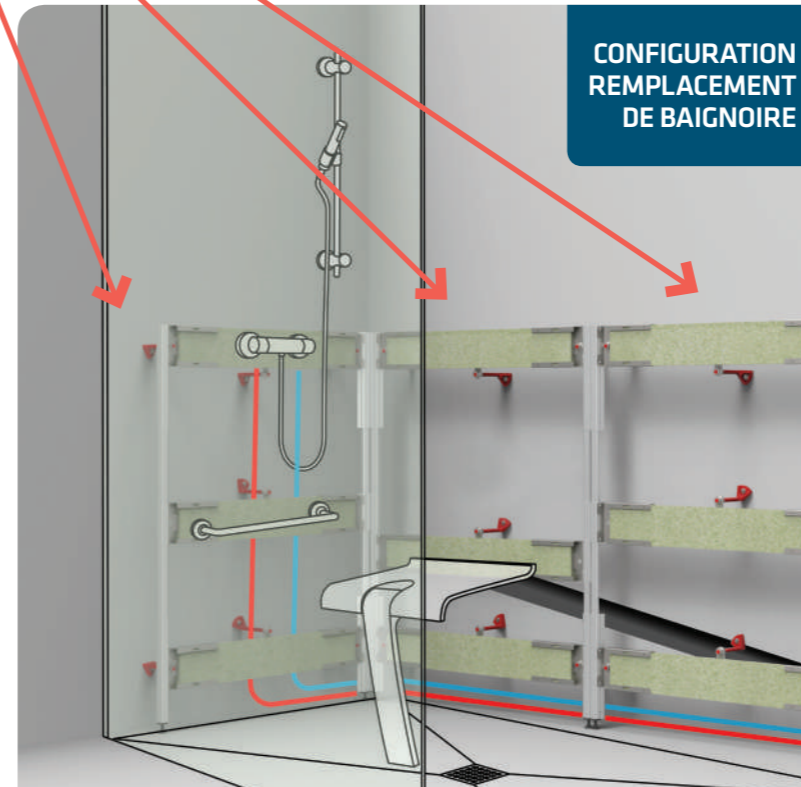

**RÉSISTANT
À L'ARRACHEMENT**

**SANS
SAIGNÉES**

**SANS
POUSSIÈRE**

**MOINS
DE GRAVATS**

**RAPIDE
ET FACILE**
30 minutes par module !

MODULE HAUT

MODULE BAS

CONFIGURATION
COLONNE DE
DOUCHE

CONFIGURATION
MEUBLE
SUSPENDU

CONFIGURATION
REMPLACEMENT
DE BAIGNOIRE

MAÎTRISER VOS CHANTIERS EN RÉNOVATION

MODULAIRE
S'adapte à tous
types de projets

RÉGLABLE
S'adapte à toutes
les contraintes.
Gain de place

**COÛTS
MAÎTRISÉS**
Plus de surprises !

PRO
Fiabilise votre
installation.
Test de mise
en pression

+ SÉCURITÉ > **RÉSISTANCE À
L'ARRACHEMENT**

MODULO *fast*

CHASSIS UNIVERSEL
DE COFFRAGE PROFESSIONNEL

Module réglable,
juxtaposable et empilable
avec plaques de renfort
ajustables pour fixation
de la robinetterie et
autres accessoires.