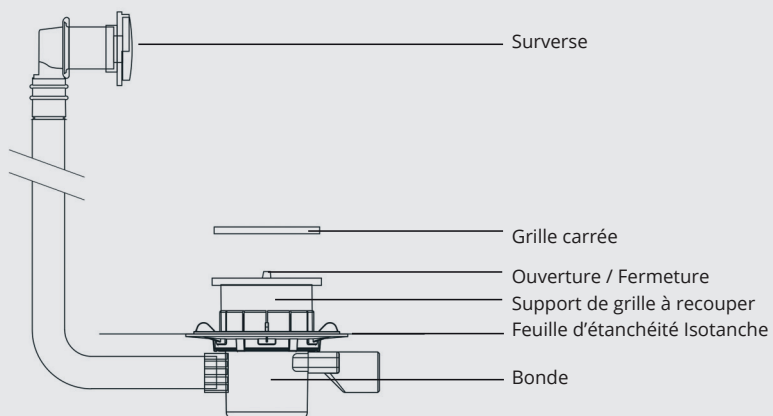

ISOTANCHE BAIN

RÉALISER UNE BAIGNOIRE MAÇONNÉE AVEC ISOTANCHE BAIN

Pour réaliser une baignoire maçonnée à vos dimensions, nous vous proposons Isotanche Bain réalisation sur mesure, avec sortie horizontale diam 50. Livré complet avec sa surverse et sa fermeture clic-clac. Nous fournissons un plan.

Prix sur demande.

POSSIBILITÉ DE RÉALISER AUSSI
UNE BAIGNOIRE EN PANODUR
PRÊT À CARRELER