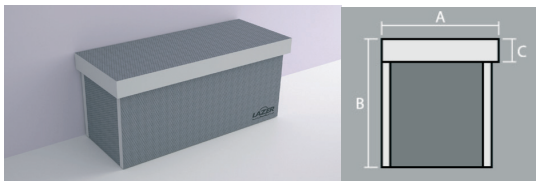

BANCS

Un grand choix de modèles de bancs, modulables et design à carreler et à intégrer dans votre hammam. Différentes dimensions et formes possibles vous permettent ainsi de créer toutes les combinaisons de sièges.

Nos bancs sont livrés prêts à poser avec pente pour un écoulement optimal de l'eau et un confort sans limite... Faciles à poser, il vous suffit d'assembler et de carreler !

GAMME HANANO

BANC DROIT	A	B	C
COMPACT	220mm	450mm	80mm
STANDARD	410mm	450mm	80mm
CONFORT	600mm	450mm	80mm

GAMME SALSILA

BANC DROIT	A	B	C
COMPACT	220mm	450mm	80mm
STANDARD	410mm	450mm	80mm
CONFORT	600mm	450mm	80mm

BANC 1/4 DE ROND	A	B	C
COMPACT	220mm	450mm	80mm
STANDARD	410mm	450mm	80mm
CONFORT	600mm	450mm	80mm