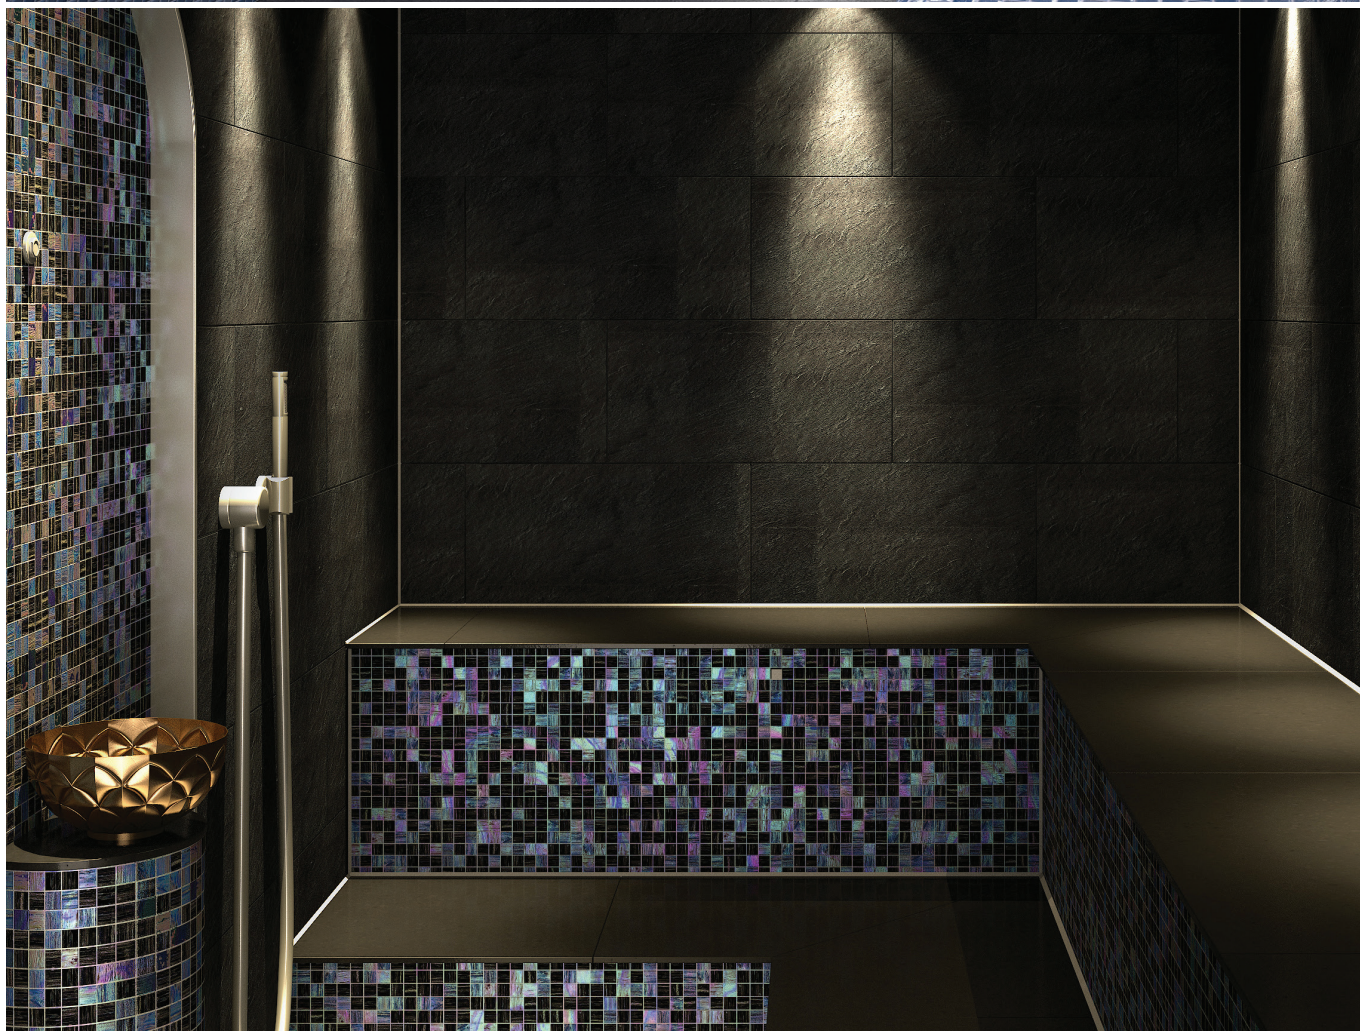

BANCS

Un grand choix de modèles de bancs, modulables et design à carreler et à intégrer dans votre hammam. Différentes dimensions et formes possibles vous permettent ainsi de créer toutes les combinaisons de sièges.

Nos bancs sont livrés prêts à poser avec pente pour un écoulement optimal de l'eau et un confort sans limite... Faciles à poser, il vous suffit d'assembler et de carreler !

GAMME HANANO

BANC DROIT	A	B	C
COMPACT	220mm	450mm	80mm
STANDARD	410mm	450mm	80mm
CONFORT	600mm	450mm	80mm