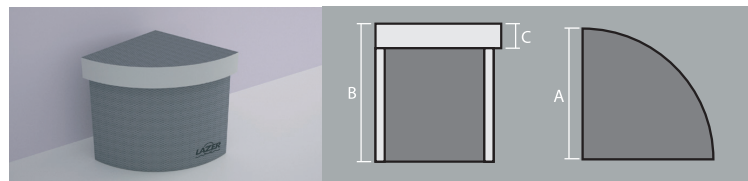

BANCS

Un grand choix de modèles de bancs, modulables et design à carreler et à intégrer dans votre hammam. Différentes dimensions et formes possibles vous permettent ainsi de créer toutes les combinaisons de sièges.

Nos bancs sont livrés prêts à poser avec pente pour un écoulement optimal de l'eau et un confort sans limite... Faciles à poser, il vous suffit d'assembler et de carreler !

GAMME HANANO

BANC DROIT	A	B	C
COMPACT	220mm	450mm	80mm
STANDARD	410mm	450mm	80mm
CONFORT	600mm	450mm	80mm

GAMME SALSILA

BANC DROIT	A	B	C
COMPACT	220mm	450mm	80mm
STANDARD	410mm	450mm	80mm
CONFORT	600mm	450mm	80mm

BANC 1/4 DE ROND	A	B	C
COMPACT	220mm	450mm	80mm
STANDARD	410mm	450mm	80mm
CONFORT	600mm	450mm	80mm