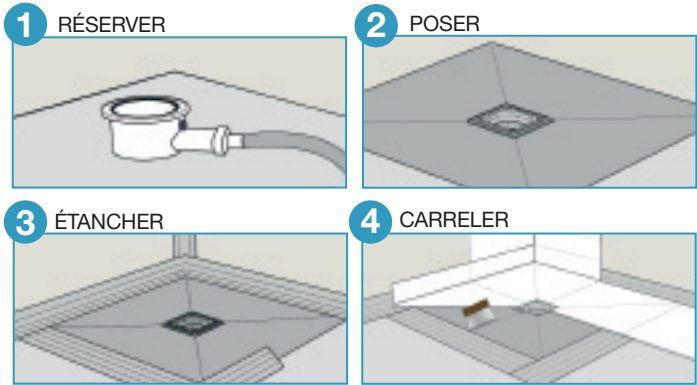

KIT PANODUR CLASSIC POUR SFA SANIFLOOR 3

NOUVEAU

INSTALLEZ UNE DOUCHE OÙ VOUS VOULEZ

LAZER propose un siphon complet pour SFA Sanifloor 3 compatible avec tous les sols de la gamme Panodur Classic, afin d'installer une douche où vous voulez dans la maison, sans vous soucier de l'évacuation gravitaire.

UNE DOUCHE DESIGN, SIMPLE À POSER, 100% ÉTANCHE.

Kit Classic LAZER pour SFA Sanifloor 3

SFA Sanifloor 3
(non fourni)

KIT COMPATIBLE AVEC TOUS LES SOLS DE LA GAMME CLASSIC

Les produits nécessaires :
 - 1 kit Panodur Classic pour SFA
 - 1 receveur Panodur Classic
 - 1 kit de montage et d'étanchéité Panodur (réf 350100)

KIT RÉPONDANT PARFAITEMENT AUX NORMES D'ACCESSIBILITÉ

Ce kit permet la réalisation d'une douche avec sol Panodur encastré ou semi-encastré (ressaut maximum de 2 cm).

ÉCONOMISEZ DES M²
 Le cercle de rotation peut empiéter sur la douche.