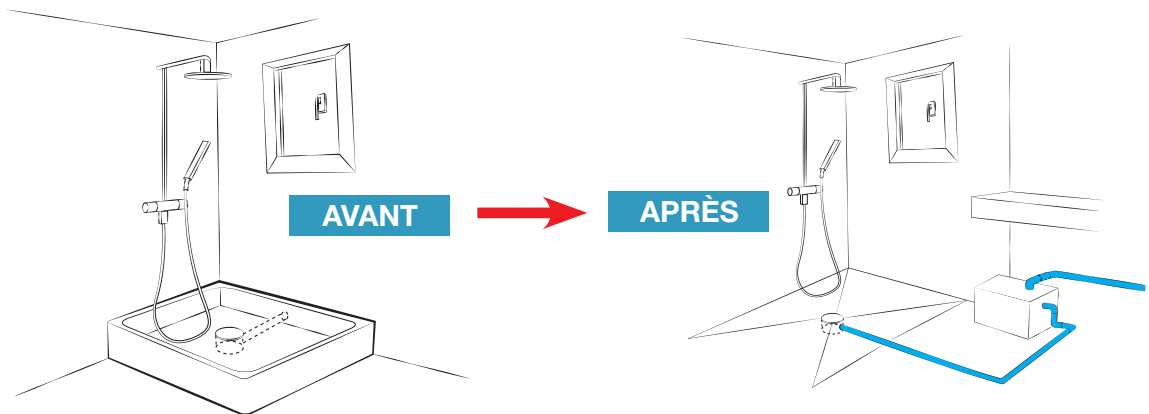

KIT PANODUR CLASSIC POUR SFA SANIFLOOR 3

NOUVEAU

INSTALLEZ UNE DOUCHE OÙ VOUS VOULEZ

LAZER propose un siphon complet pour SFA Sanifloor 3 compatible avec tous les sols de la gamme Panodur Classic, afin d'installer une douche où vous voulez dans la maison, sans vous soucier de l'évacuation gravitaire.

UNE DOUCHE DESIGN, SIMPLE À POSER, 100% ÉTANCHE.

Kit Classic LAZER pour SFA Sanifloor 3

SFA Sanifloor 3
(non fourni)

KIT COMPATIBLE AVEC TOUS LES SOLS DE LA GAMME CLASSIC

Les produits nécessaires :
 - 1 kit Panodur Classic pour SFA
 - 1 receveur Panodur Classic
 - 1 kit de montage et d'étanchéité Panodur (réf 350100)

KIT RÉPONDANT PARFAITEMENT AUX NORMES D'ACCESSIBILITÉ

Ce kit permet la réalisation d'une douche avec sol Panodur encastré ou semi-encastré (ressaut maximum de 2 cm).

ÉCONOMISEZ DES M²
 Le cercle de rotation peut empiéter sur la douche.