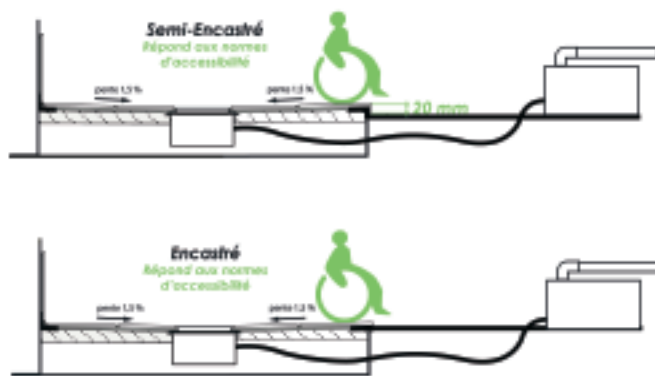

CONFIGURATIONS DE POSE

	Désignation	Emb	Colis	Ref	PU en €
	Kit siphon de sol Classic pour SFA Sanifloor 3	Boîte individuelle	1	350089	49,98 €