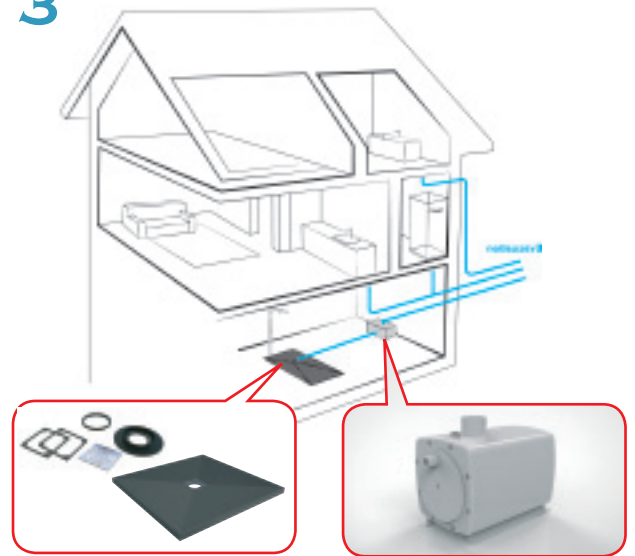

KIT PANODUR CLASSIC POUR SFA SANIFLOOR 3

NOUVEAU

INSTALLEZ UNE DOUCHE OÙ VOUS VOULEZ

LAZER propose un siphon complet pour SFA Sanifloor 3 compatible avec tous les sols de la gamme Panodur Classic, afin d'installer une douche où vous voulez dans la maison, sans vous soucier de l'évacuation gravitaire.

UNE DOUCHE DESIGN, SIMPLE À POSER, 100% ÉTANCHE.

Kit Classic LAZER pour SFA Sanifloor 3

SFA Sanifloor 3
(non fourni)

KIT COMPATIBLE AVEC TOUS LES SOLS DE LA GAMME CLASSIC

Les produits nécessaires :
 - 1 kit Panodur Classic pour SFA
 - 1 receveur Panodur Classic
 - 1 kit de montage et d'étanchéité Panodur (réf 350100)

KIT RÉPONDANT PARFAITEMENT AUX NORMES D'ACCESSIBILITÉ

Ce kit permet la réalisation d'une douche avec sol Panodur encastré ou semi-encastré (ressaut maximum de 2 cm).

ÉCONOMISEZ DES M²
 Le cercle de rotation peut empiéter sur la douche.