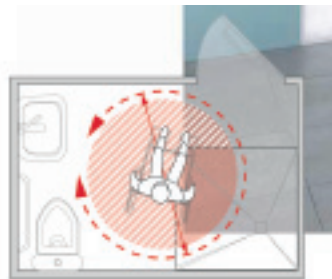

UNE DOUCHE DESIGN, SIMPLE À POSER, 100% ÉTANCHE.

Kit Classic LAZER pour SFA Sanifloor 3

SFA Sanifloor 3
(non fourni)

KIT COMPATIBLE AVEC TOUS LES SOLS DE LA GAMME CLASSIC

Les produits nécessaires :
 - 1 kit Panodur Classic pour SFA
 - 1 receveur Panodur Classic
 - 1 kit de montage et d'étanchéité Panodur (réf 350100)

KIT RÉPONDANT PARFAITEMENT AUX NORMES D'ACCESSIBILITÉ

Ce kit permet la réalisation d'une douche avec sol Panodur encastré ou semi-encastré (ressaut maximum de 2 cm).

ÉCONOMISEZ DES M²
 Le cercle de rotation peut empiéter sur la douche.