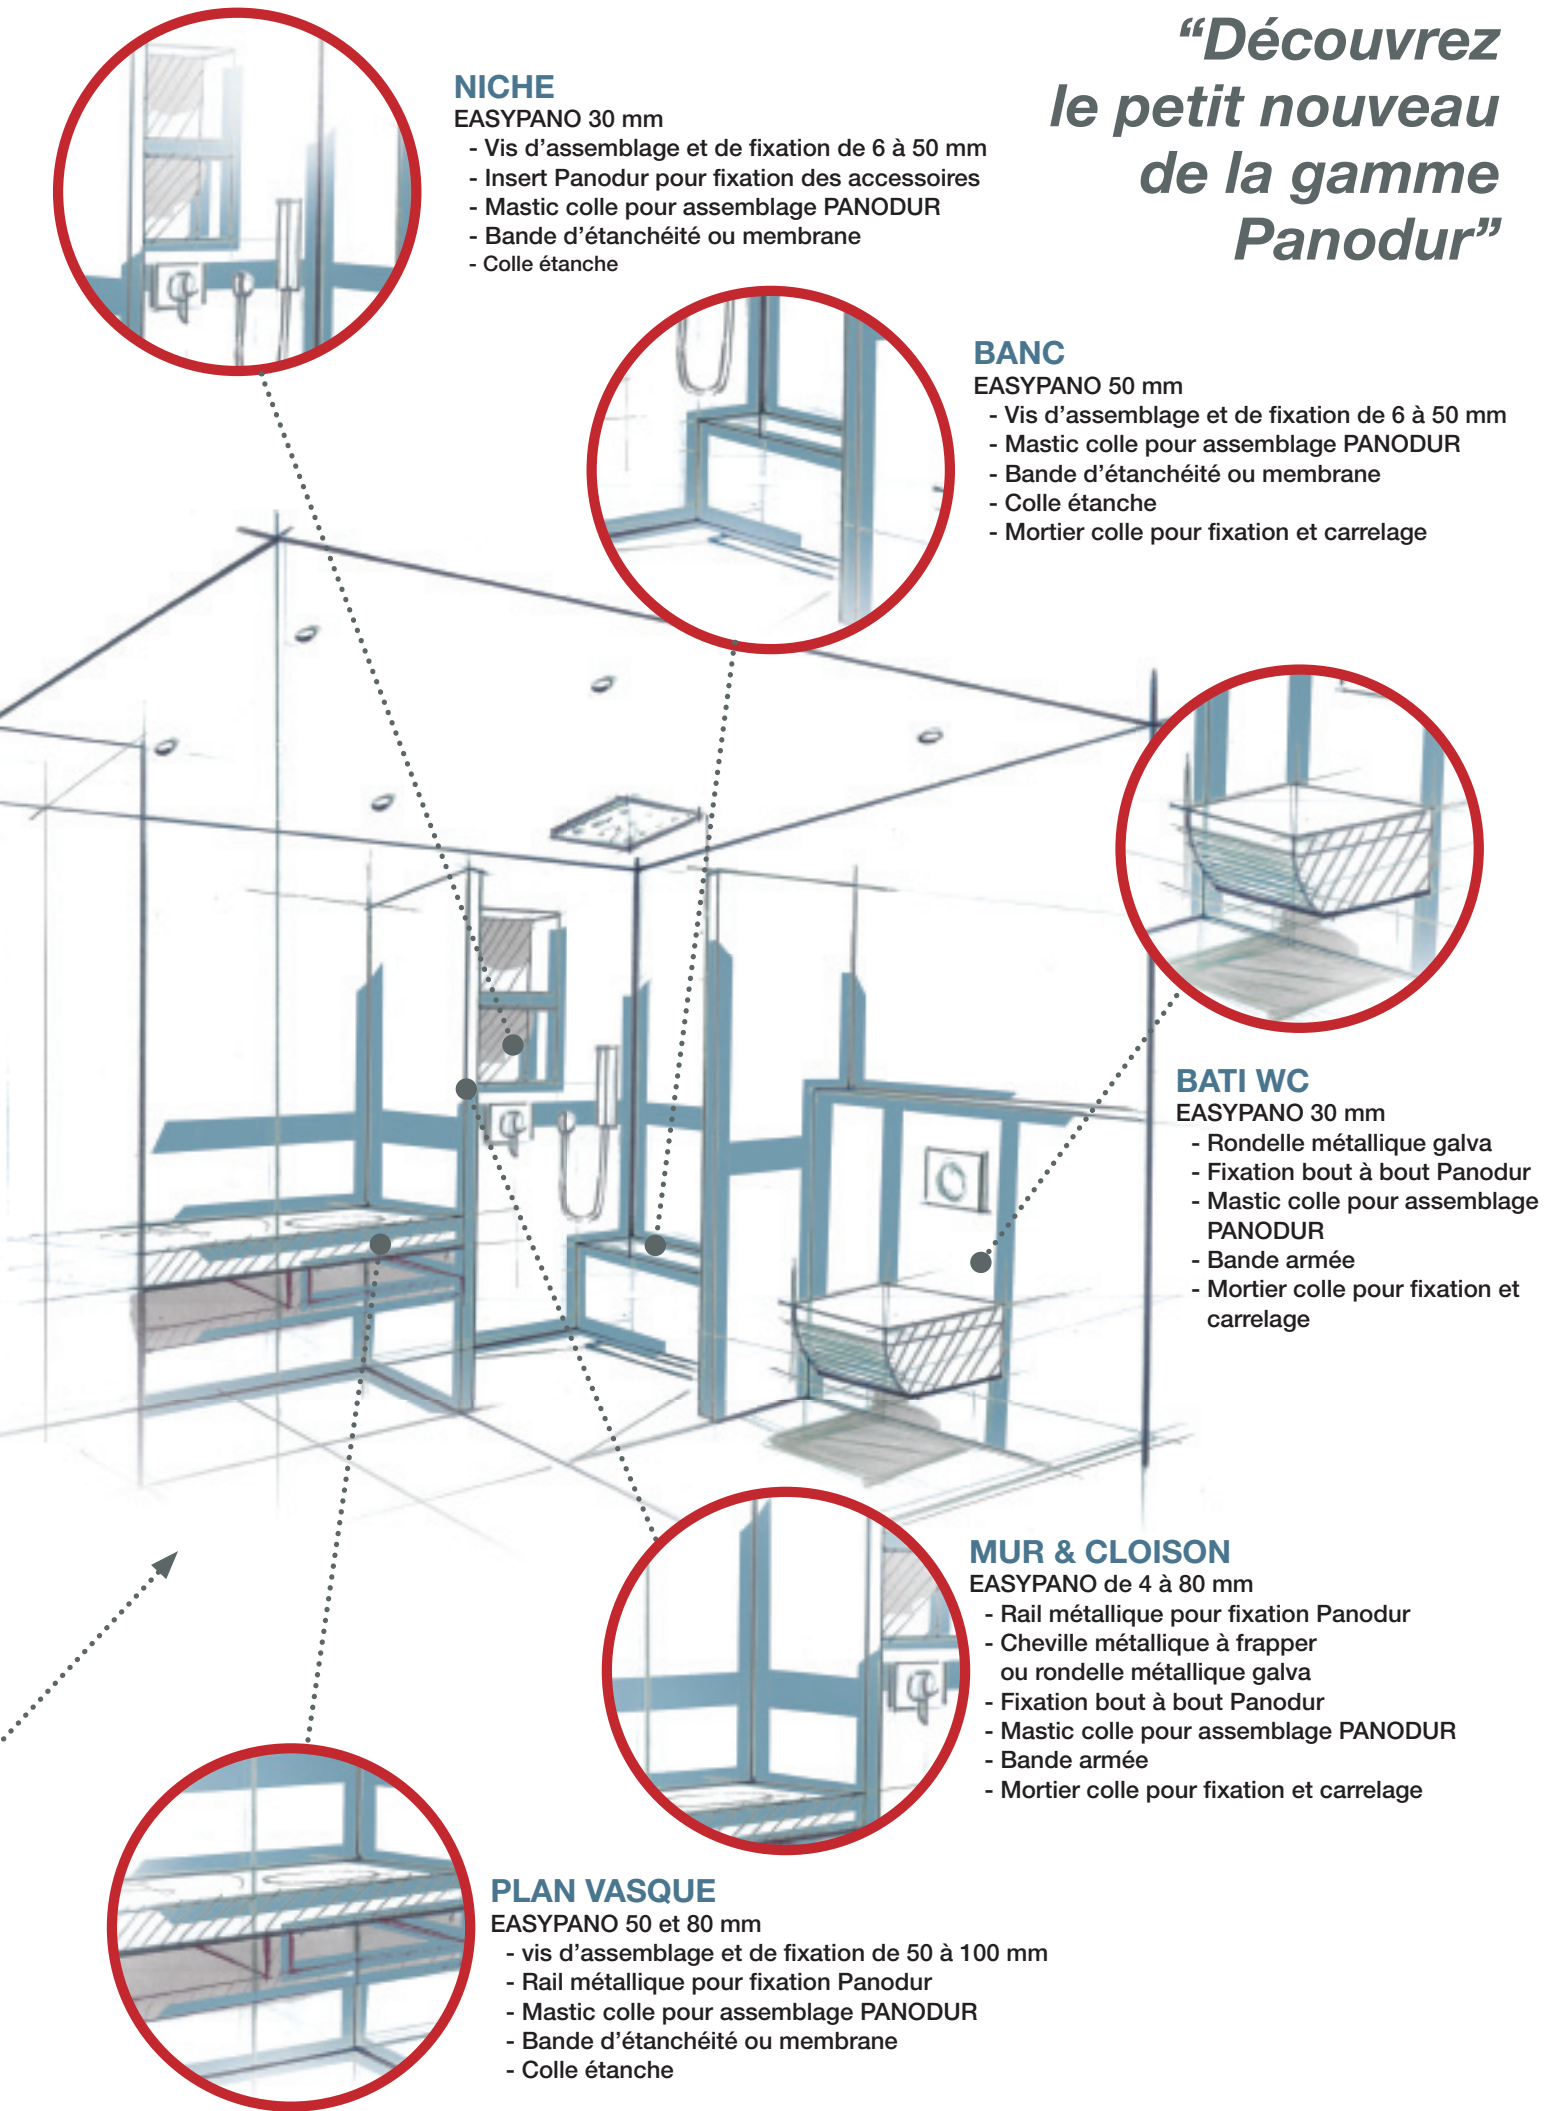

En Libre service

Dimension panneau déplié : 2,5 m x 0,6 m
Dimension panneau plié : 1,25 m x 0,6 m

Box palette : possibilité de panachage différentes épaisseurs.

LES + EASYPANO

- Facilité de transport et de manutention
- Simplicité d'installation
- 100% étanche
- Léger et redécoupable
- Différentes épaisseurs
- Convient à tous les habitats
- Facile à stocker

Hauteur pliée 1,25 m, tient sans risque dans le coffre d'une voiture.

“Découvrez le petit nouveau de la gamme Panodur”

NICHE

EASYPANO 30 mm

- Vis d'assemblage et de fixation de 6 à 50 mm
- Insert Panodur pour fixation des accessoires
- Mastic colle pour assemblage PANODUR
- Bande d'étanchéité ou membrane
- Colle étanche

BANC

EASYPANO 50 mm

- Vis d'assemblage et de fixation de 6 à 50 mm
- Mastic colle pour assemblage PANODUR
- Bande d'étanchéité ou membrane
- Colle étanche
- Mortier colle pour fixation et carrelage

BATI WC

PLAN VASQUE

EASYPANO 50 et 80 mm

- vis d'assemblage et de fixation de 50 à 100 mm
- Rail métallique pour fixation Panodur
- Mastic colle pour assemblage PANODUR
- Bande d'étanchéité ou membrane
- Colle étanche