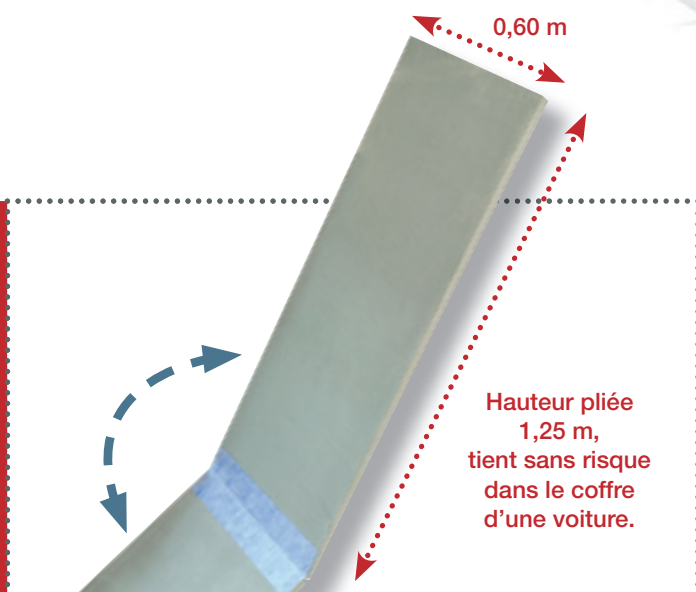

En Libre service

Dimension panneau déplié : 2,5 m x 0,6 m
Dimension panneau plié : 1,25 m x 0,6 m

Box palette : possibilité de panachage différentes épaisseurs.

LES + EASYPANO

- Facilité de transport et de manutention
- Simplicité d'installation
- 100% étanche
- Léger et redécoupable
- Différentes épaisseurs
- Convient à tous les habitats
- Facile à stocker

Hauteur pliée 1,25 m, tient sans risque dans le coffre d'une voiture.

“Découvrez le petit nouveau de la gamme Panodur”

NICHE

EASYPANO 30 mm

- Vis d'assemblage et de fixation de 6 à 50 mm
- Insert Panodur pour fixation des accessoires
- Mastic colle pour assemblage PANODUR
- Bande d'étanchéité ou membrane
- Colle étanche