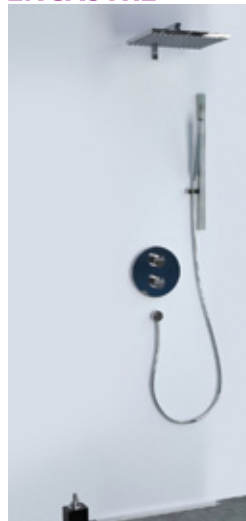

EASY BLOC

Système à poser pour robinetterie de douche à encastrer

...Permet l'installation simple et rapide d'un système de mitigeur encastré avec pomme de tête, douchette.

Livré complet avec accessoires de pose dans un seul carton

1 Gabarit de montage

2 Colliers de serrage

3 Colonne à équiper recoupable

4 Bouchons

5 Chevilles métalliques

6 Colerettes et bande d'étanchéité Natosec

LAZER

La colonne à équiper peut se poser ou s'encastrer

POSÉ

ENCASTRÉ

Référence	Désignation
391050	Panodur easy bloc pour boîtier Rapido T grohe sans buse
391051	Panodur easy bloc pour boîtier Rapido T grohe avec buses
391052	Panodur easy bloc pour 1 l Box universal HansGrohe sans buse
391053	Panodur easy bloc pour 1 l Box universal HansGrohe avec buses
391054	Panodur easy bloc pour 3 lbox universal HansGrohe sans buse
391055	Panodur easy bloc pour 3 lbox universal HansGrohe avec buses
391056	Panodur easy bloc pour robinetterie Paini sans buse
391057	Panodur easy bloc pour robinetterie Paini avec buses