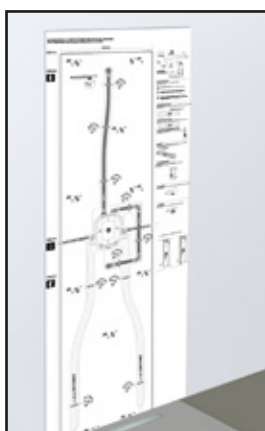

1 Gabarit de montage

2 Colliers de serrage

3 Colonne à équiper recoupable

4 Bouchons

5 Chevilles métalliques

6 Colerettes et bande d'étanchéité Natosec

LAZER

La colonne à équiper peut se poser ou s'encastrer

POSÉ

ENCASTRÉ

Référence	Désignation
391050	Panodur easy bloc pour boîtier Rapido T grohe sans buse
391051	Panodur easy bloc pour boîtier Rapido T grohe avec buses
391052	Panodur easy bloc pour 1 l Box universal HansGrohe sans buse
391053	Panodur easy bloc pour 1 l Box universal HansGrohe avec buses
391054	Panodur easy bloc pour 3 lbox universal HansGrohe sans buse
391055	Panodur easy bloc pour 3 lbox universal HansGrohe avec buses
391056	Panodur easy bloc pour robinetterie Paini sans buse
391057	Panodur easy bloc pour robinetterie Paini avec buses

Liste des références compatibles sur demande.

1

Fixer le gabarit papier d'aide à la pose sur le mur.

2

Installer la tuyauterie à l'aide des accessoires fournis en suivant le réseau dessiné sur le gabarit papier d'aide à la pose. Tester le réseau.