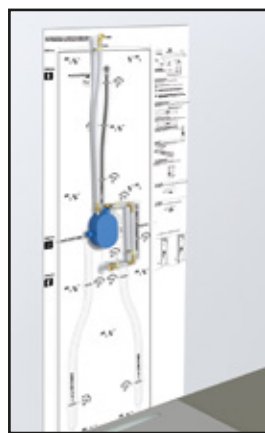

## ENCASTRÉ

Référence	Désignation
391050	Panodur easy bloc pour boîtier Rapido T grohe sans buse
391051	Panodur easy bloc pour boîtier Rapido T grohe avec buses
391052	Panodur easy bloc pour 1 l Box universal HansGrohe sans buse
391053	Panodur easy bloc pour 1 l Box universal HansGrohe avec buses
391054	Panodur easy bloc pour 3 lbox universal HansGrohe sans buse
391055	Panodur easy bloc pour 3 lbox universal HansGrohe avec buses
391056	Panodur easy bloc pour robinetterie Paini sans buse
391057	Panodur easy bloc pour robinetterie Paini avec buses

Liste des références compatibles sur demande.

1

Fixer le gabarit papier d'aide à la pose sur le mur.

2

Installer la tuyauterie à l'aide des accessoires fournis en suivant le réseau dessiné sur le gabarit papier d'aide à la pose. Tester le réseau.