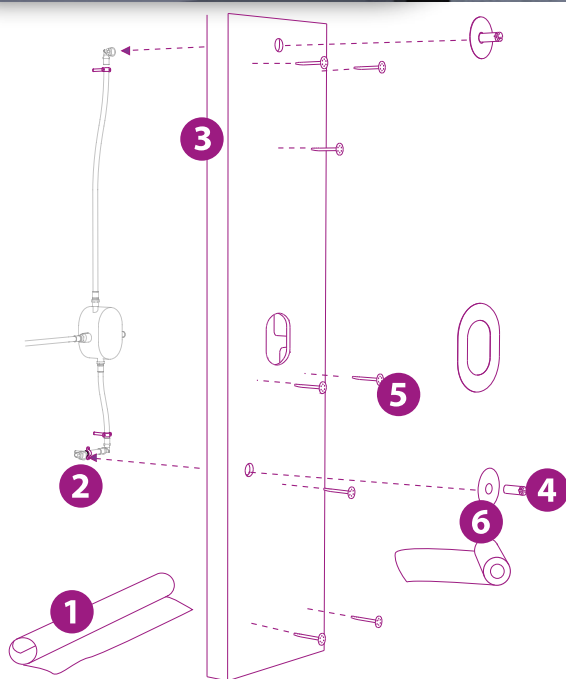

# EASY BLOC

Système à poser pour robinetterie de douche à encastrer

...Permet l'installation simple et rapide d'un système de mitigeur encastré avec pomme de tête, douchette.

Livré complet avec accessoires de pose dans un seul carton

## POINTS FORTS

- Avec des réservations intégrées prêtes à être équipées de tuyauteries.
- Évite des saignées dans le mur existant
- Étanchéité garantie
- Pose rapide avec gabarit
- Buses hydromassantes en option

RACCORDER → POSER → ÉTANCHER

1 Gabarit de montage

2 Colliers de serrage

3 Colonne à équiper recoupable

4 Bouchons

5 Chevilles métalliques

6 Colerettes et bande d'étanchéité Natoséc

LAZER

UN AUTRE REGARD SUR LA SALLE DE BAIN

La colonne à équiper peut se poser ou s'encastrer