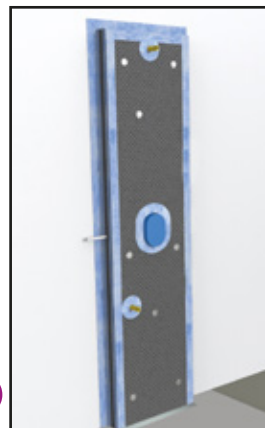

Sceller chaque sorties et réaliser l'étanchéité à l'aide des collerettes et de la bande d'étanchéité fournis.

361 Boulevard Mireille Lauze 13011 Marseille France
Tél : (33) 04 91 80 15 60 - Fax : (33) 04 91 79 42 61
www.lazer.fr