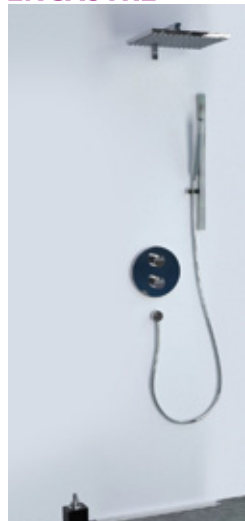

La colonne à équiper peut se poser ou s'encastrer

POSÉ

ENCASTRÉ

Référence	Désignation
391050	Panodur easy bloc pour boîtier Rapido T grohe sans buse
391051	Panodur easy bloc pour boîtier Rapido T grohe avec buses
391052	Panodur easy bloc pour 1 l Box universal HansGrohe sans buse
391053	Panodur easy bloc pour 1 l Box universal HansGrohe avec buses
391054	Panodur easy bloc pour 3 lbox universal HansGrohe sans buse
391055	Panodur easy bloc pour 3 lbox universal HansGrohe avec buses
391056	Panodur easy bloc pour robinetterie Paini sans buse
391057	Panodur easy bloc pour robinetterie Paini avec buses

Liste des références compatibles sur demande.

1

Fixer le gabarit papier d'aide à la pose sur le mur.

2

Installer la tuyauterie à l'aide des accessoires fournis en suivant le réseau dessiné sur le gabarit papier d'aide à la pose. Tester le réseau.

3

Supprimer le gabarit papier et positionner la colonne à équiper avec les réservations intégrées face au réseau.

4.

Plaquer et fixer la colonne à l'aide des chevilles métalliques à frapper et d'un mortier colle.

5

Visser les bouchons de protection sur chaque sorties du réseau.

6

Sceller chaque sorties et réaliser l'étanchéité à l'aide des collerettes et de la bande d'étanchéité fournis.

361 Boulevard Mireille Lauze 13011 Marseille France
Tél : (33) 04 91 80 15 60 - Fax : (33) 04 91 79 42 61
www.lazer.fr