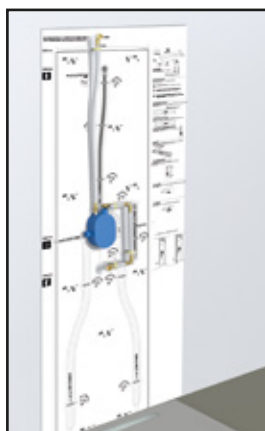

EASY BLOC

Système à poser pour robinetterie de douche à encastrer

...Permet l'installation simple et rapide d'un système de mitigeur encastré avec pomme de tête, douchette.

Livré complet avec accessoires de pose dans un seul carton

1 Gabarit de montage

2 Colliers de serrage

3 Colonne à équiper recoupable

4 Bouchons

5 Chevilles métalliques

6 Colerettes et bande d'étanchéité Natosec

LAZER

La colonne à équiper peut se poser ou s'encastrer

POSÉ

ENCASTRÉ

Référence	Désignation
391050	Panodur easy bloc pour boîtier Rapido T grohe sans buse
391051	Panodur easy bloc pour boîtier Rapido T grohe avec buses
391052	Panodur easy bloc pour 1 l Box universal HansGrohe sans buse
391053	Panodur easy bloc pour 1 l Box universal HansGrohe avec buses
391054	Panodur easy bloc pour 3 lbox universal HansGrohe sans buse
391055	Panodur easy bloc pour 3 lbox universal HansGrohe avec buses
391056	Panodur easy bloc pour robinetterie Paini sans buse
391057	Panodur easy bloc pour robinetterie Paini avec buses

Liste des références compatibles sur demande.

1

Fixer le gabarit papier d'aide à la pose sur le mur.

2

Installer la tuyauterie à l'aide des accessoires fournis en suivant le réseau dessiné sur le gabarit papier d'aide à la pose. Tester le réseau.