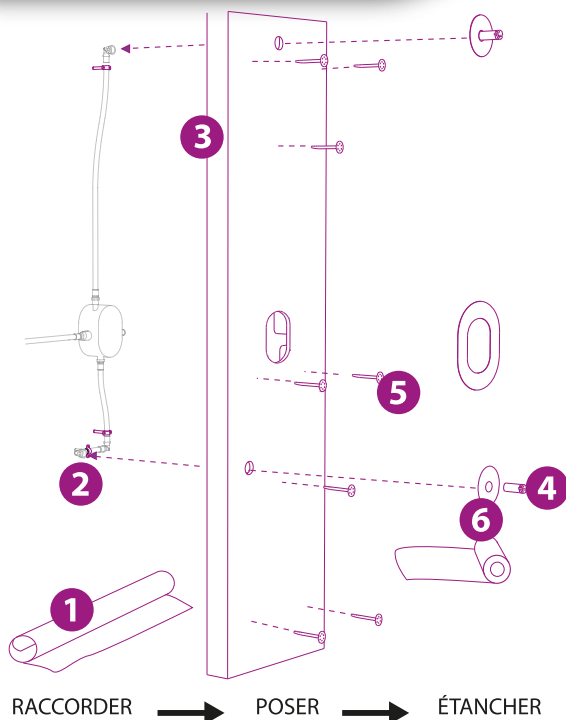

EASY BLOC

Système à poser pour robinetterie de douche à encastrer

...Permet l'installation simple et rapide d'un système de mitigeur encastré avec pomme de tête, douchette.

Livré complet avec accessoires de pose dans un seul carton

POINTS FORTS

- Avec des réservations intégrées prêtes à être équipées de tuyauteries.
- Évite des saignées dans le mur existant
- Étanchéité garantie
- Pose rapide avec gabarit
- Buses hydromassantes en option

1 Gabarit de montage

2 Colliers de serrage

3 Colonne à équiper recoupable

4 Bouchons

5 Chevilles métalliques

6 Colerettes et bande d'étanchéité Natosec

LAZER

La colonne à équiper peut se poser ou s'encastrer

POSÉ

ENCASTRÉ

Référence	Désignation
391050	Panodur easy bloc pour boîtier Rapido T grohe sans buse
391051	Panodur easy bloc pour boîtier Rapido T grohe avec buses
391052	Panodur easy bloc pour 1 l Box universal HansGrohe sans buse
391053	Panodur easy bloc pour 1 l Box universal HansGrohe avec buses
391054	Panodur easy bloc pour 3 lbox universal HansGrohe sans buse
391055	Panodur easy bloc pour 3 lbox universal HansGrohe avec buses
391056	Panodur easy bloc pour robinetterie Paini sans buse
391057	Panodur easy bloc pour robinetterie Paini avec buses