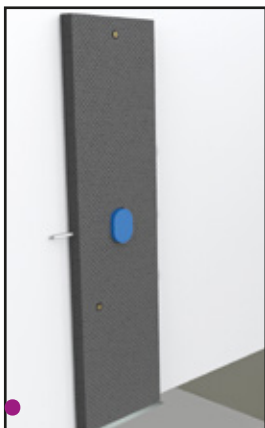

Plaquer et fixer la colonne à l'aide des chevilles métalliques à frapper et d'un mortier colle.

5