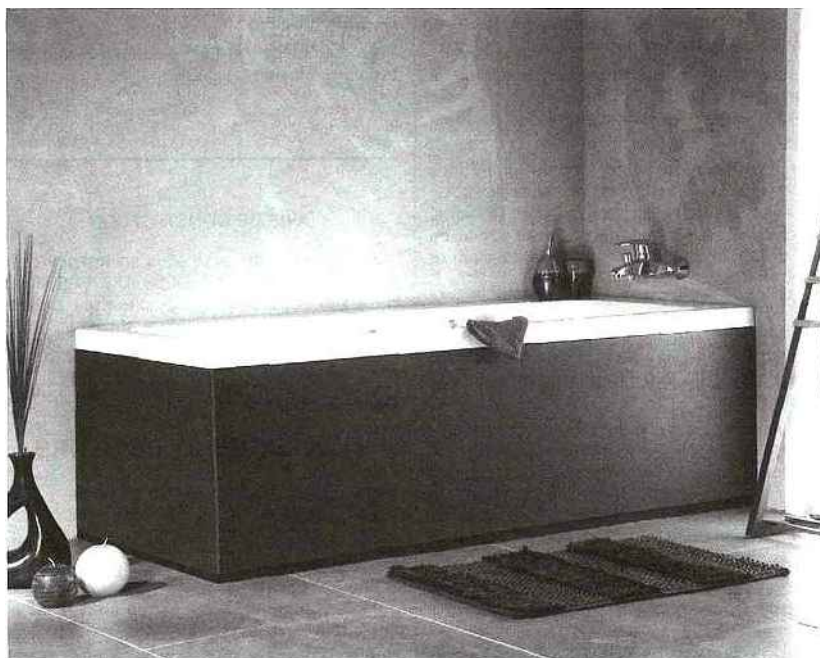

DECORATION

Dress Code et Panodur habillent la baignoire

Avec Dress Code, Lazer invente une nouvelle façon d'habiller la baignoire. Il s'agit d'un nouveau concept décliné dans une collection très mode. Complément naturel de Panodur sur lequel il se fixe, Dress Code offre en outre l'avantage d'une pose ultra simple et d'une adaptabilité sur tous types de baignoires.

Quelque soit la forme de la baignoire, le tablier Panodur assurera un bâti précis et fiable, avec une mise en œuvre facile et rapide. Ensuite le panneau Dress Code épousera naturellement le contour du tablier.