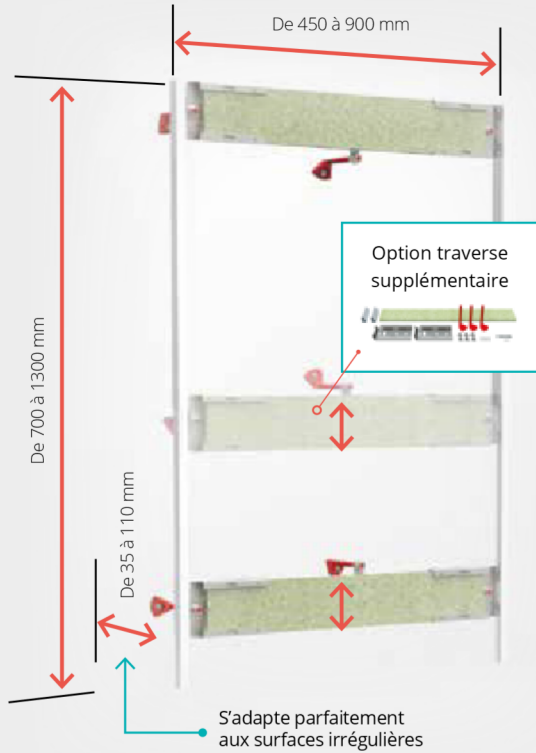

### MODULE HAUT **B**

L 45 à 90 cm / H 195 à 250 cm / P 3,5 à 11 cm

### MODULE BAS **A**

L 45 à 90 cm / H 80 à 120 cm / P 3,5 à 11 cm

**MODULE HAUT**

**MODULE BAS**

	DÉSIGNATION	EMB	COLIS	RÉF	PU EN €
	Modulofast module bas	Boîte individuelle	1	410000	<b>241,79 €</b>
	Modulofast module haut	Boîte individuelle	1	410001	<b>197,16 €</b>
	Tablette blanche Modulofast 1000X150X10	Boîte individuelle	1	410002	<b>147,66 €</b>
	Tablette blanche Modulofast 2000X150X10 MM	Boîte individuelle	1	410003	<b>283,97 €</b>
	Traverse Modulofast en option	Boîte individuelle	1	410004	<b>93,07 €</b>