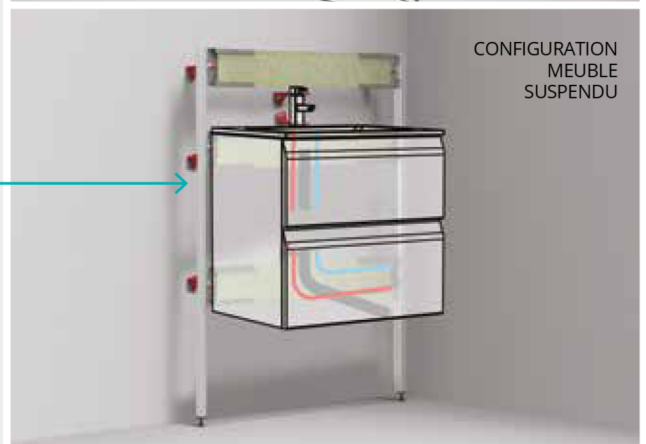

### MODULE BAS **A**

L 45 à 90 cm / H 80 à 120 cm / P 3,5 à 11 cm

**MODULE HAUT**

**MODULE BAS**

	DÉSIGNATION	EMB	COLIS	RÉF	PU EN €
	Modulofast module bas	Boîte individuelle	1	410000	<b>241,79 €</b>
	Modulofast module haut	Boîte individuelle	1	410001	<b>197,16 €</b>
	Tablette blanche Modulofast 1000X150X10	Boîte individuelle	1	410002	<b>147,66 €</b>
	Tablette blanche Modulofast 2000X150X10 MM	Boîte individuelle	1	410003	<b>283,97 €</b>
	Traverse Modulofast en option	Boîte individuelle	1	410004	<b>93,07 €</b>