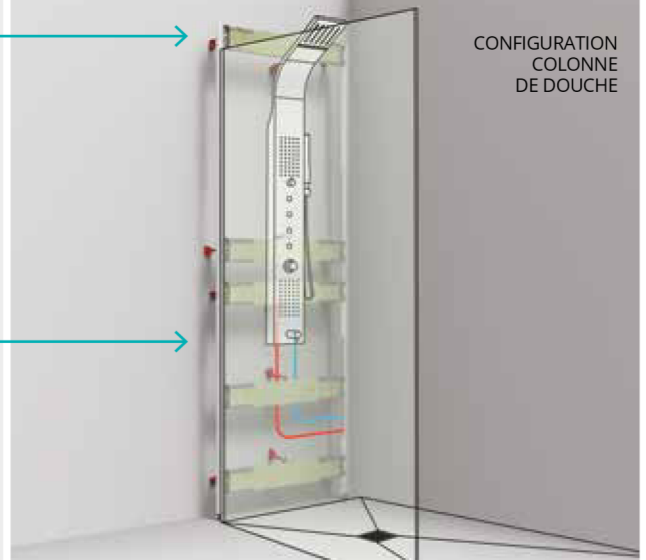

# MODULOFAST SOLUTION RENOVATION

La solution universelle de rénovation avec un châssis de coffrage qui s'adapte à toutes vos configurations et contraintes.

Module réglable, juxtaposable et empilable avec plaques de renfort ajustables pour fixation de la robinetterie et autres accessoires.

### MODULE HAUT **B**

L 45 à 90 cm / H 195 à 250 cm / P 3,5 à 11 cm

### MODULE BAS **A**

L 45 à 90 cm / H 80 à 120 cm / P 3,5 à 11 cm

**MODULE HAUT**

**MODULE BAS**

	DÉSIGNATION	EMB	COLIS	RÉF	PU EN €
	Modulofast module bas	Boîte individuelle	1	410000	<b>241,79 €</b>
	Modulofast module haut	Boîte individuelle	1	410001	<b>197,16 €</b>
	Tablette blanche Modulofast 1000X150X10	Boîte individuelle	1	410002	<b>147,66 €</b>
	Tablette blanche Modulofast 2000X150X10 MM	Boîte individuelle	1	410003	<b>283,97 €</b>
	Traverse Modulofast en option	Boîte individuelle	1	410004	<b>93,07 €</b>