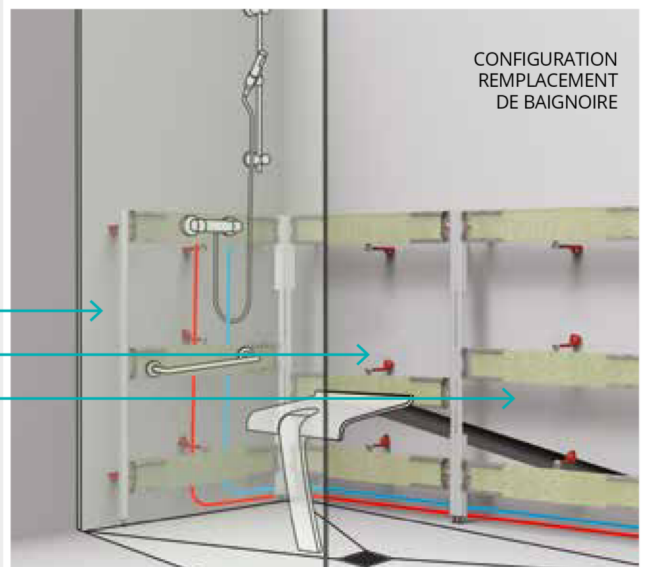

### MODULE HAUT **B**

L 45 à 90 cm / H 195 à 250 cm / P 3,5 à 11 cm

### MODULE BAS **A**

L 45 à 90 cm / H 80 à 120 cm / P 3,5 à 11 cm

**MODULE HAUT**

**MODULE BAS**

	DÉSIGNATION	EMB	COLIS	RÉF	PU EN €
	Modulofast module bas	Boîte individuelle	1	410000	<b>241,79 €</b>
	Modulofast module haut	Boîte individuelle	1	410001	<b>197,16 €</b>
	Tablette blanche Modulofast 1000X150X10	Boîte individuelle	1	410002	<b>147,66 €</b>
	Tablette blanche Modulofast 2000X150X10 MM	Boîte individuelle	1	410003	<b>283,97 €</b>
	Traverse Modulofast en option	Boîte individuelle	1	410004	<b>93,07 €</b>